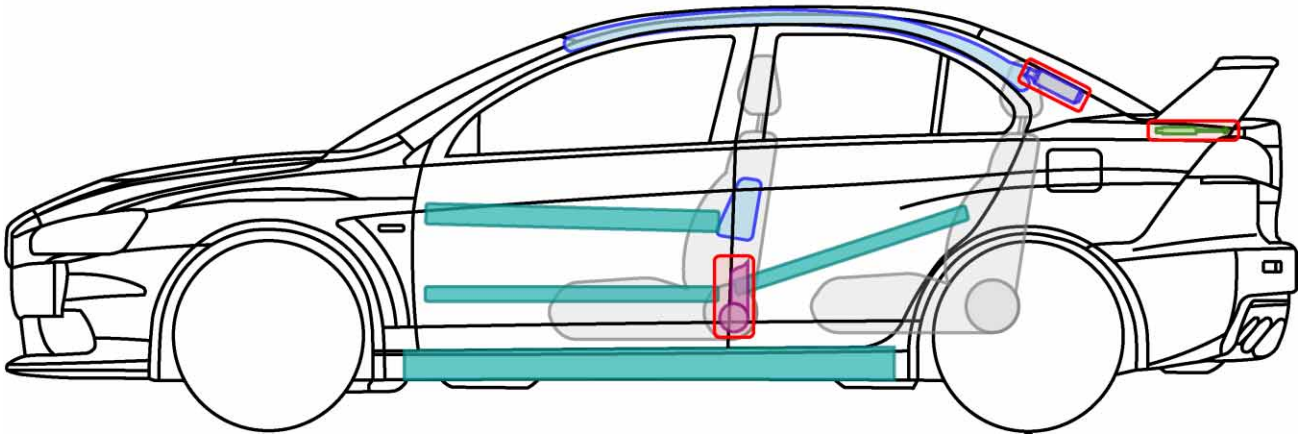

LANCER EVO

Typ: CY0, ab Modelljahr 2009

Legende

	Airbag		Karosserie- verstärkung		Steuergerät
	Gas- generator		Überroll- schutz		Batterie
	Gurt- straffer		Gasdruck- dämpfer		Kraftstoff- tank