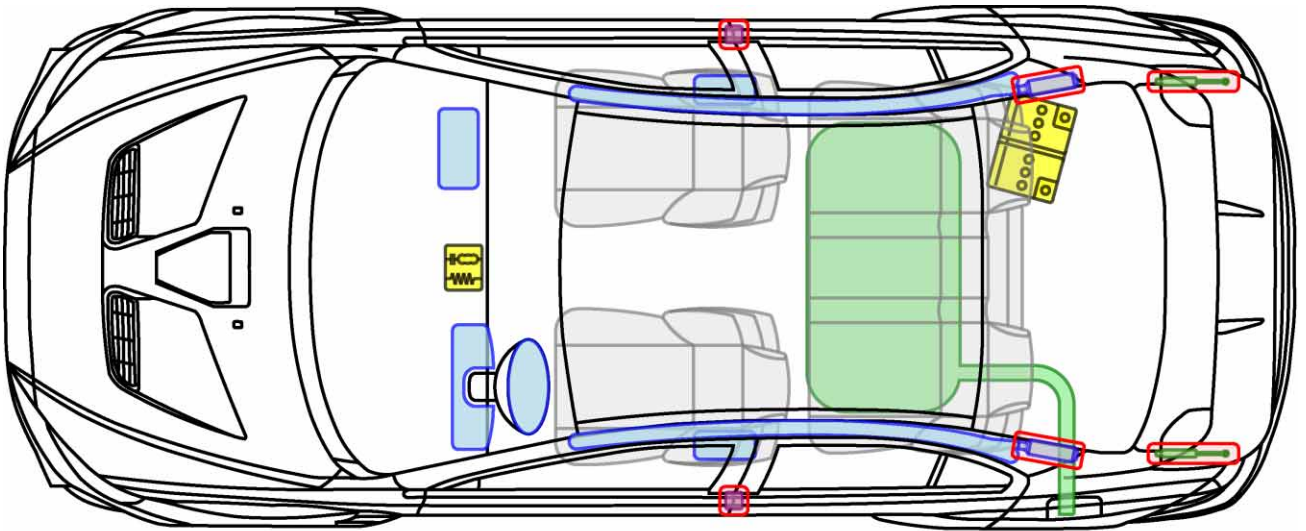

LANCER EVO

Typ: CY0, ab Modelljahr 2009

Legende

	Airbag		Karosserie- verstärkung		Steuergerät
	Gas- generator		Überroll- schutz		Batterie
	Gurt- straffer		Gasdruck- dämpfer		Kraftstoff- tank