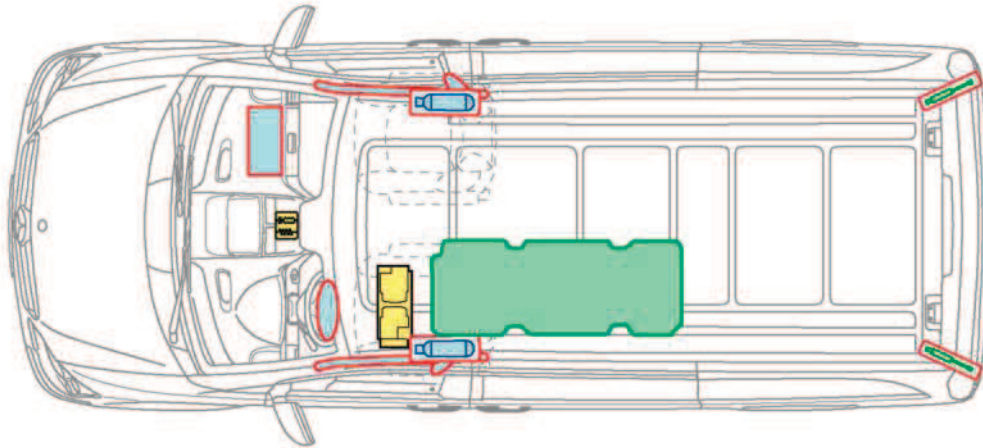

Viano/Vito
Van
Type 639

à partir de 2003

Légende

	Airbag		Renfort de carrosserie		Batterie
	Générateur de gaz		Arceau de sécurité		Composants haute tension
	Rétracteur de ceinture		Réservoir de carburant		Points de coupe
	Amortisseur à gaz		Calculateur		