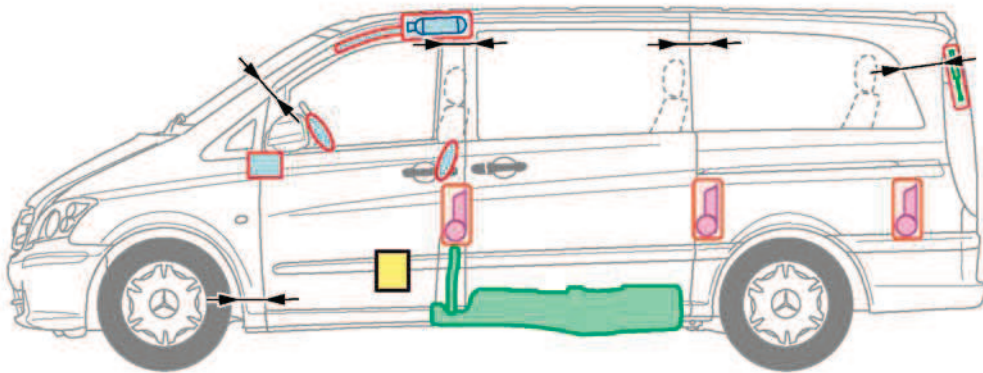

Viano/Vito
Van
Type 639

à partir de 2003

Légende

	Airbag		Renfort de carrosserie		Batterie
	Générateur de gaz		Arceau de sécurité		Composants haute tension
	Rétracteur de ceinture		Réservoir de carburant		Points de coupe
	Amortisseur à gaz		Calculateur		