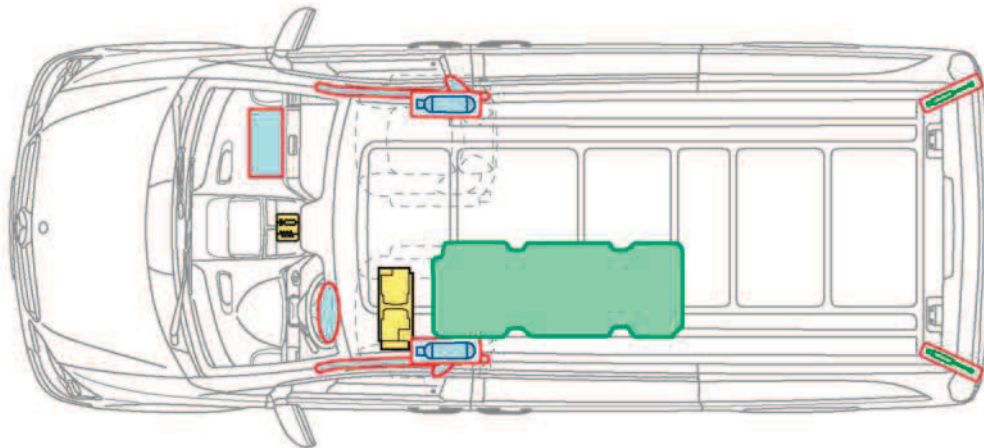

Viano/Vito
Van
Type 639

à partir de 2003

Légende

	Airbag		Renfort de carrosserie		Batterie
	Générateur de gaz		Arceau de sécurité		Composants haute tension
	Rétracteur de ceinture		Réservoir de carburant		Points de coupe
	Amortisseur à gaz		Calculateur		