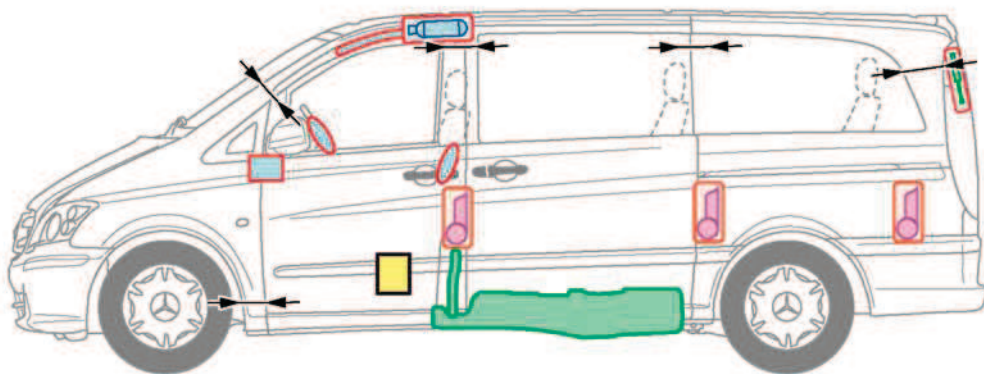

Viano/Vito
Van
Type 639

à partir de 2003

Légende

	Airbag		Renfort de carrosserie		Batterie
	Générateur de gaz		Arceau de sécurité		Composants haute tension
	Rétracteur de ceinture		Réservoir de carburant		Points de coupe
	Amortisseur à gaz		Calculateur		