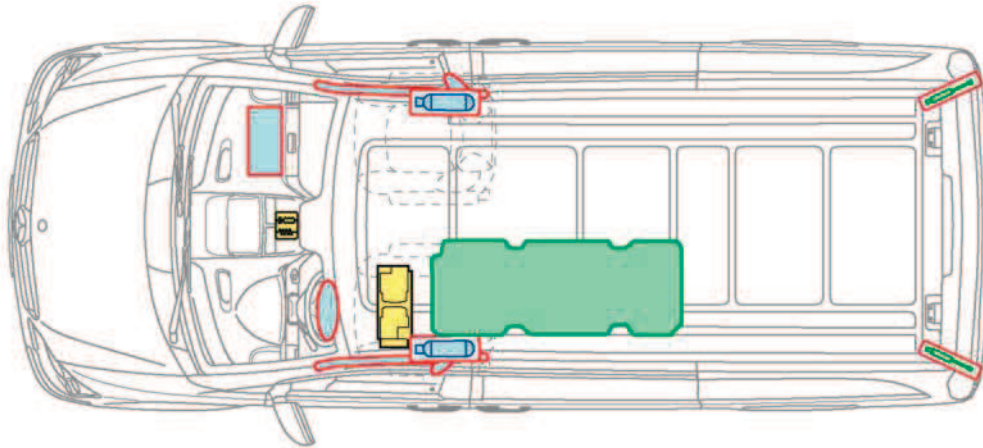

Viano
FUN
Type 639

à partir de 2003

Légende

	Airbag		Renfort de carrosserie		Batterie
	Générateur de gaz		Arceau de sécurité		Composants haute tension
	Rétracteur de ceinture		Réservoir de carburant		Points de coupe
	Amortisseur à gaz		Calculateur		