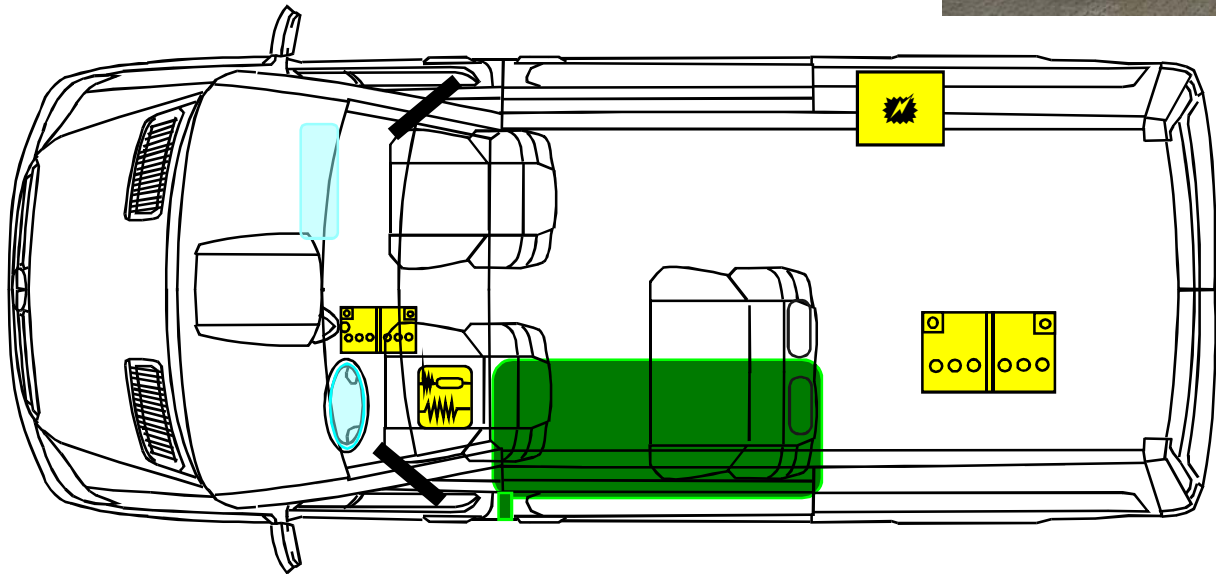

Mercedes Sprinter (Baureihe 906)

CS - Reisemobile

(AB 06/2006)

Independent ohne Gasanlage

Airbag

**Karosserie
verstärkung**

**Elektro
zentrale**

Gurtstraffer

Kraftstofftank

**Optimale
Schnittlinie**

**Airbag
Steuergerät**

Batterie

**Optimaler
Druckpunkt**