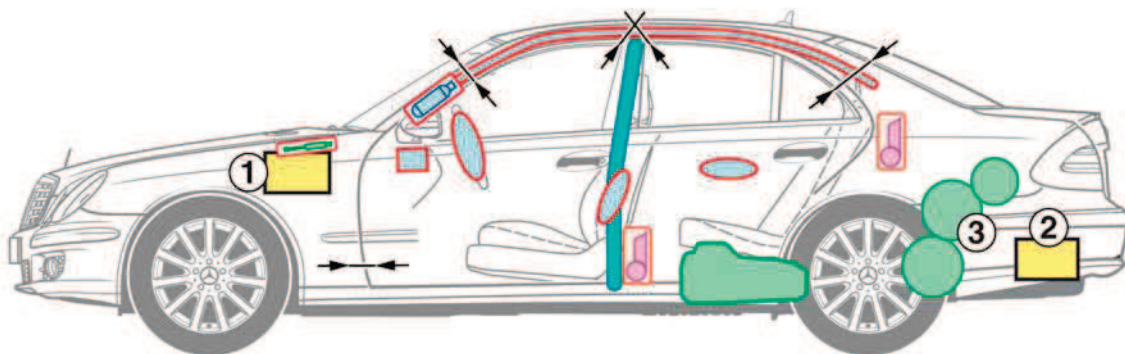

Classe E
NGT
Berline
Type 211

2004-2009

- 1 batterie additionnelle compartiment moteur
- 2 batterie principale coffre à bagages
- 3 réservoir à gaz

Légende

	Airbag		Renfort de carrosserie		Batterie
	Générateur de gaz		Arceau de sécurité		Composants haute tension
	Rétracteur de ceinture		Réservoir de carburant		Points de coupe
	Amortisseur à gaz		Calculateur		