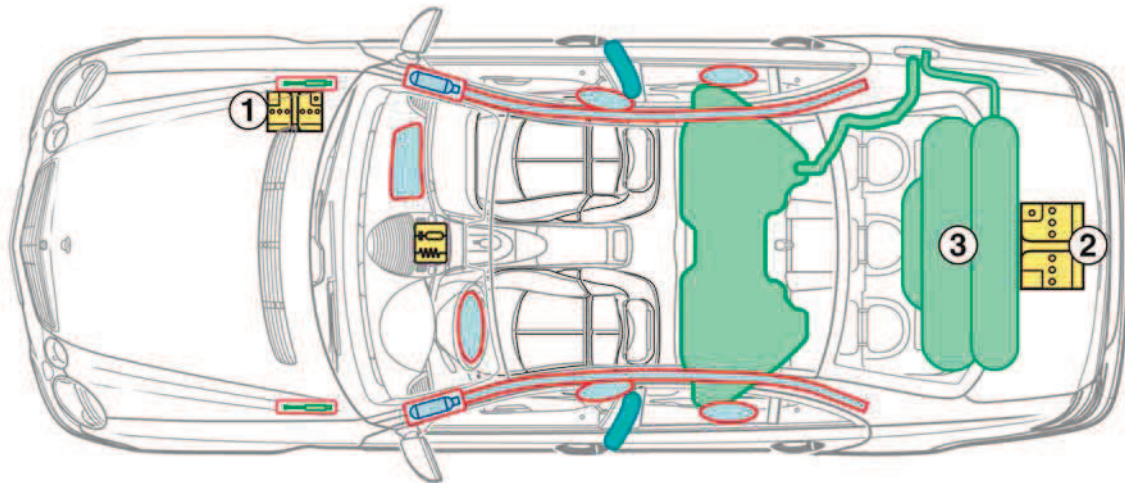

Classe E
NGT
Berline
Type 211

2004-2009

- 1 batterie additionnelle compartiment moteur
- 2 batterie principale coffre à bagages
- 3 réservoir à gaz

Légende

	Airbag		Renfort de carrosserie		Batterie
	Générateur de gaz		Arceau de sécurité		Composants haute tension
	Rétracteur de ceinture		Réservoir de carburant		Points de coupe
	Amortisseur à gaz		Calculateur		