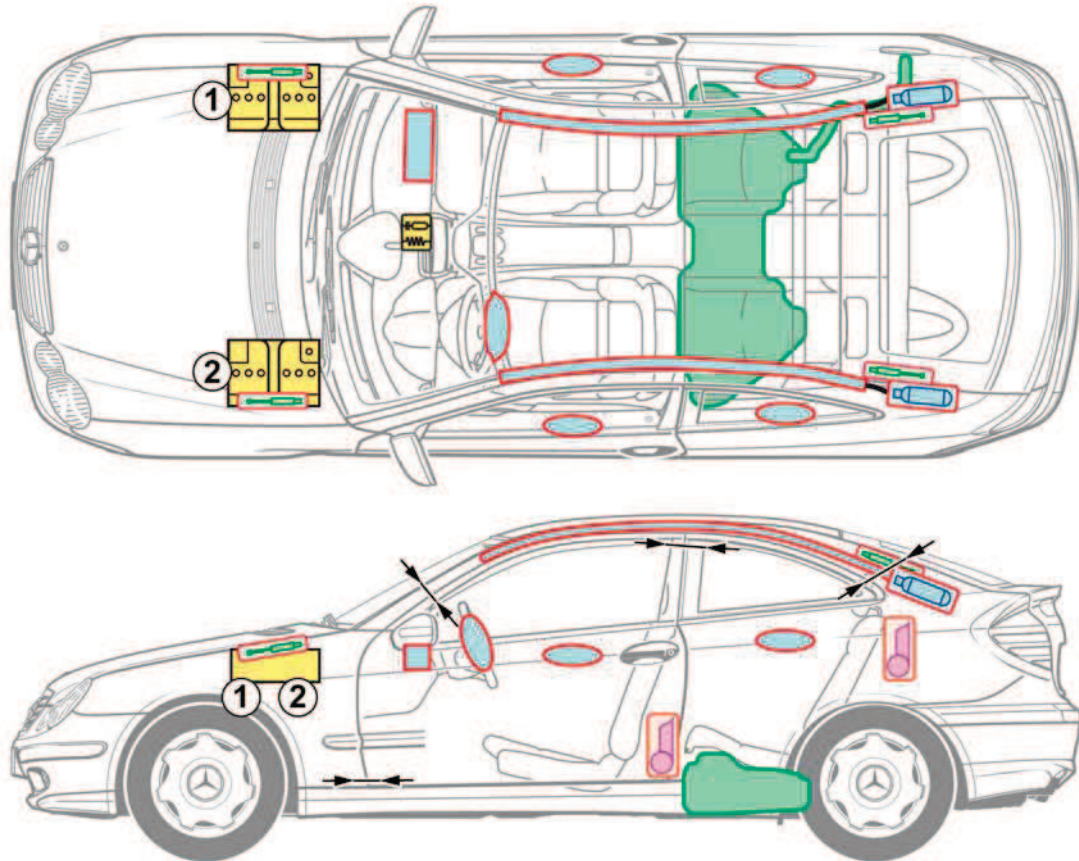

**Classe C  
Coupé Sport  
Type 203**

2000-2008

1 direction à gauche  
2 direction à droite

**Légende**

	Airbag		Renfort de carrosserie		Batterie
	Générateur de gaz		Arceau de sécurité		Composants haute tension
	Rétracteur de ceinture		Réservoir de carburant		Points de coupe
	Amortisseur à gaz		Calculateur		