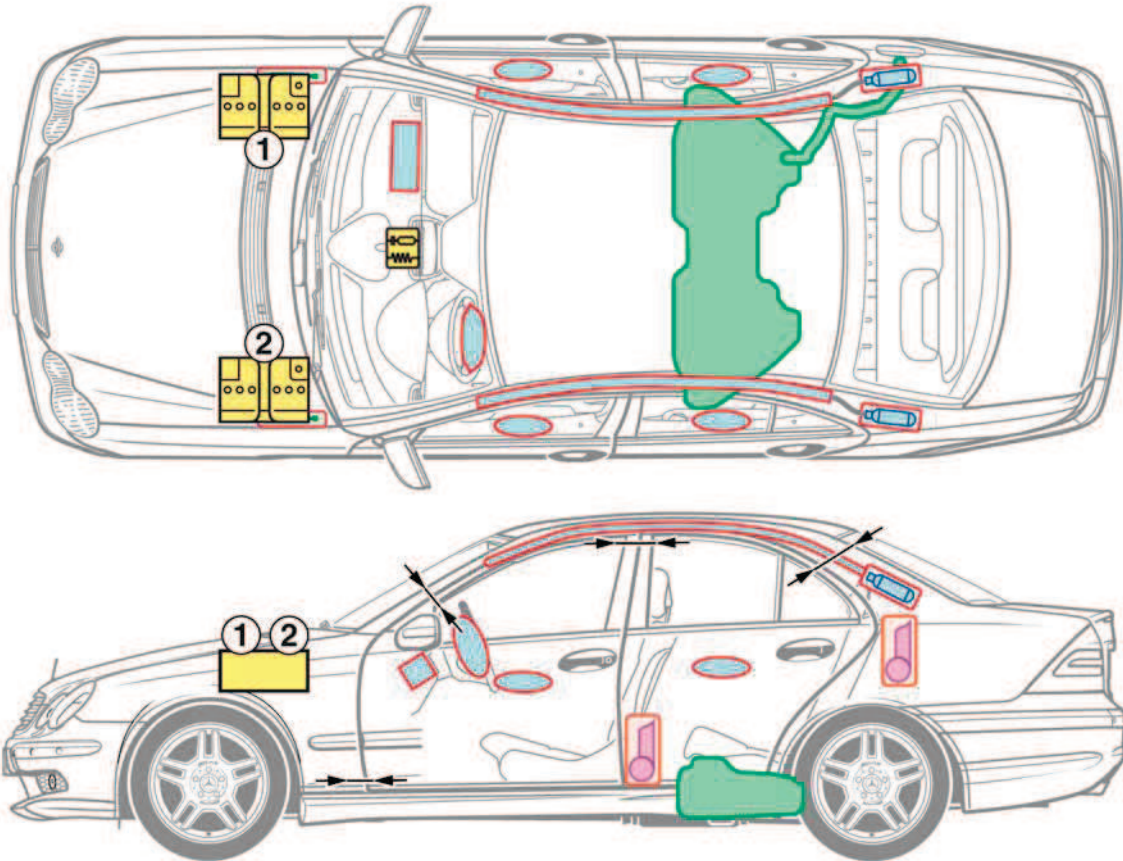

**Classe C
Berline
Type 203**

2000-2007

1 direction à gauche
2 direction à droite

Légende

	Airbag		Renfort de carrosserie		Batterie
	Générateur de gaz		Arceau de sécurité		Composants haute tension
	Rétracteur de ceinture		Réservoir de carburant		Points de coupe
	Amortisseur à gaz		Calculateur		