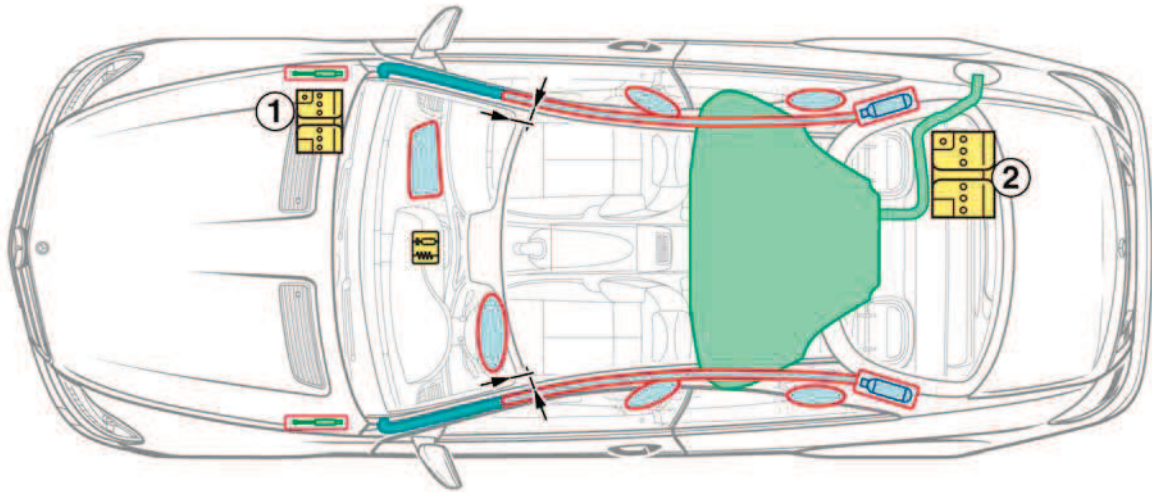

**Classe CL  
Coupé  
Type 216**

à partir de 2006

- 1 batterie de démarrage compartiment moteur  
2 batterie du réseau de bord coffre à bagages

Légende

	Airbag		Renfort de carrosserie		Batterie
	Générateur de gaz		Arceau de sécurité		Composants haute tension
	Rétracteur de ceinture		Réservoir de carburant		Points de coupe
	Amortisseur à gaz		Calculateur		