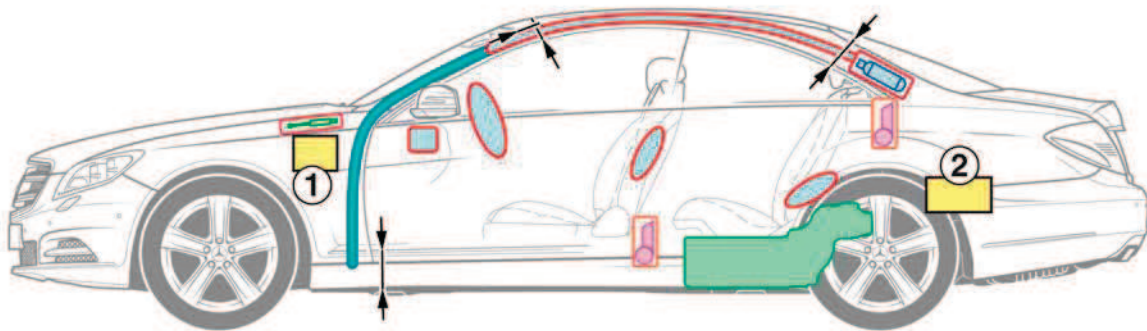

**Classe CL  
Coupé  
Type 216**

à partir de 2006

- 1 batterie de démarrage compartiment moteur  
2 batterie du réseau de bord coffre à bagages

Légende

	Airbag		Renfort de carrosserie		Batterie
	Générateur de gaz		Arceau de sécurité		Composants haute tension
	Rétracteur de ceinture		Réservoir de carburant		Points de coupe
	Amortisseur à gaz		Calculateur		