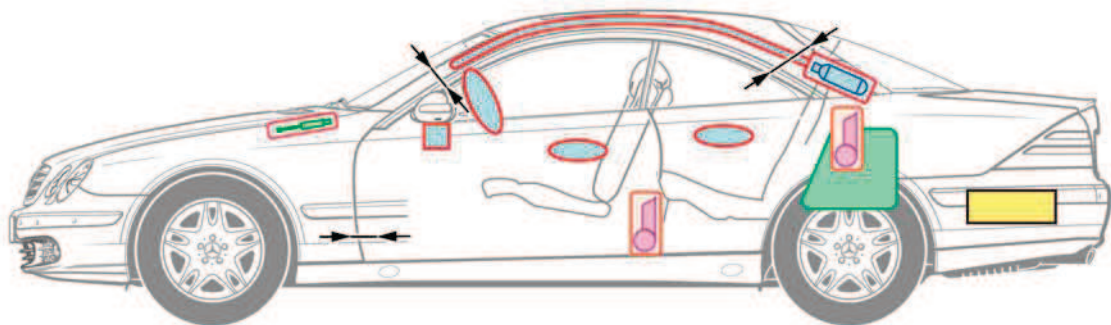

Classe CL  
Coupé  
Type 215

1999-2006

Légende

|  |                        |  |                        |  |                          |
|--|------------------------|--|------------------------|--|--------------------------|
|  | Airbag                 |  | Renfort de carrosserie |  | Batterie                 |
|  | Générateur de gaz      |  | Arceau de sécurité     |  | Composants haute tension |
|  | Rétracteur de ceinture |  | Réservoir de carburant |  | Points de coupe          |
|  | Amortisseur à gaz      |  | Calculateur            |  |                          |