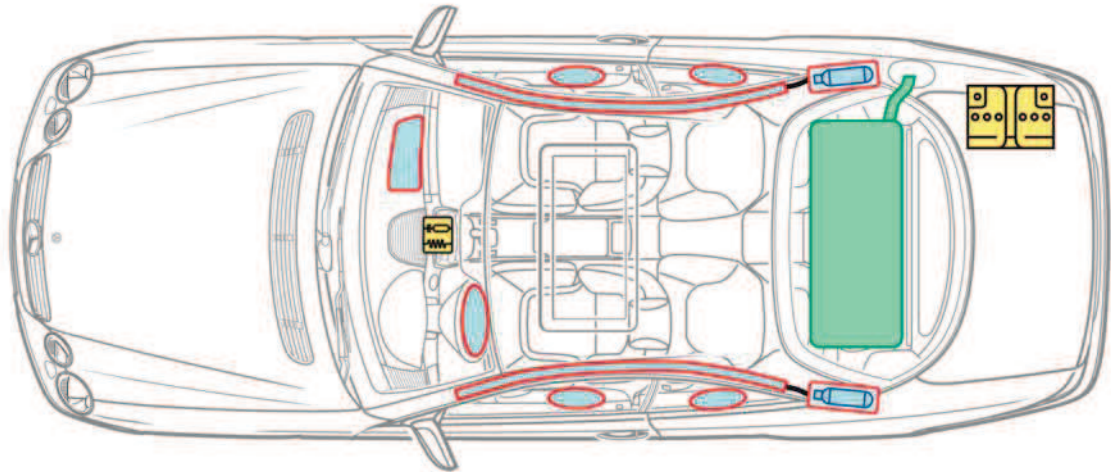

Classe CL  
Coupé  
Type 215

1999-2006

Légende

|  |                        |  |                        |  |                          |
|--|------------------------|--|------------------------|--|--------------------------|
|  | Airbag                 |  | Renfort de carrosserie |  | Batterie                 |
|  | Générateur de gaz      |  | Arceau de sécurité     |  | Composants haute tension |
|  | Rétracteur de ceinture |  | Réservoir de carburant |  | Points de coupe          |
|  | Amortisseur à gaz      |  | Calculateur            |  |                          |