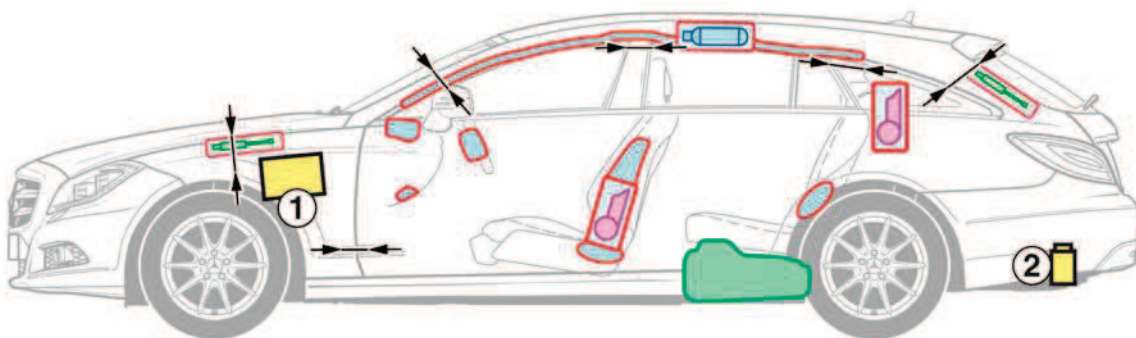

**Classe CLS
Shooting
Break
Type 218**

à partir de 2012

- 1 batterie en véhicules
- 2 batterie additionnelle ECO Start-Stopp

Légende

	Airbag		Renfort de carrosserie		Batterie
	Générateur de gaz		Arceau de sécurité		Composants haute tension
	Rétracteur de ceinture		Réservoir de carburant		Points de coupe
	Amortisseur à gaz		Calculateur		