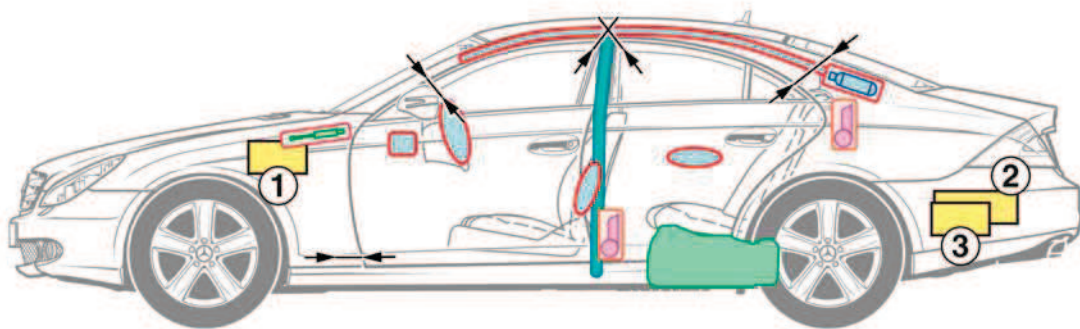

**Classe CLS
Coupé
Type 219**

2004-2009

- 1 batterie additionnelle compartiment moteur
- 2 batterie principale coffre à bagages (avec équipement comprenant la roue de secours)
- 3 batterie principale coffre à bagages (avec équipement sans roue de secours)

Légende

	Airbag		Renfort de carrosserie		Batterie
	Générateur de gaz		Arceau de sécurité		Composants haute tension
	Rétracteur de ceinture		Réservoir de carburant		Points de coupe
	Amortisseur à gaz		Calculateur		