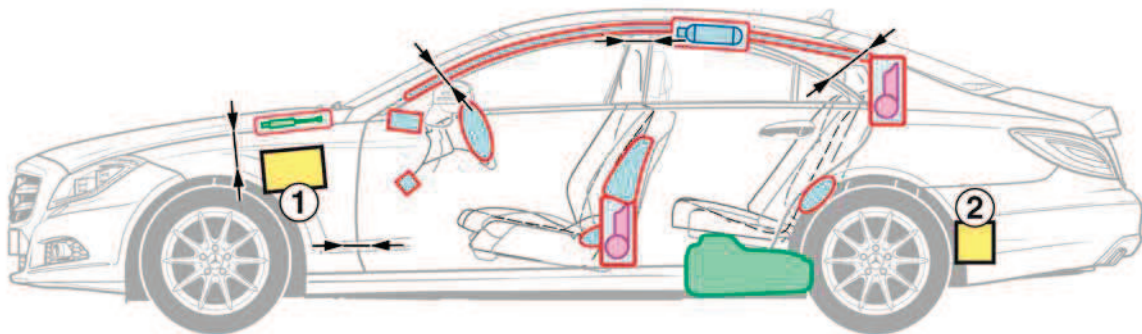

**Classe CLS
Coupé
Type 218**

à partir de 2010

- 1 batterie du réseau de bord
2 batterie additionnelle

Légende

	Airbag		Renfort de carrosserie		Batterie
	Générateur de gaz		Arceau de sécurité		Composants haute tension
	Rétracteur de ceinture		Réservoir de carburant		Points de coupe
	Amortisseur à gaz		Calculateur		