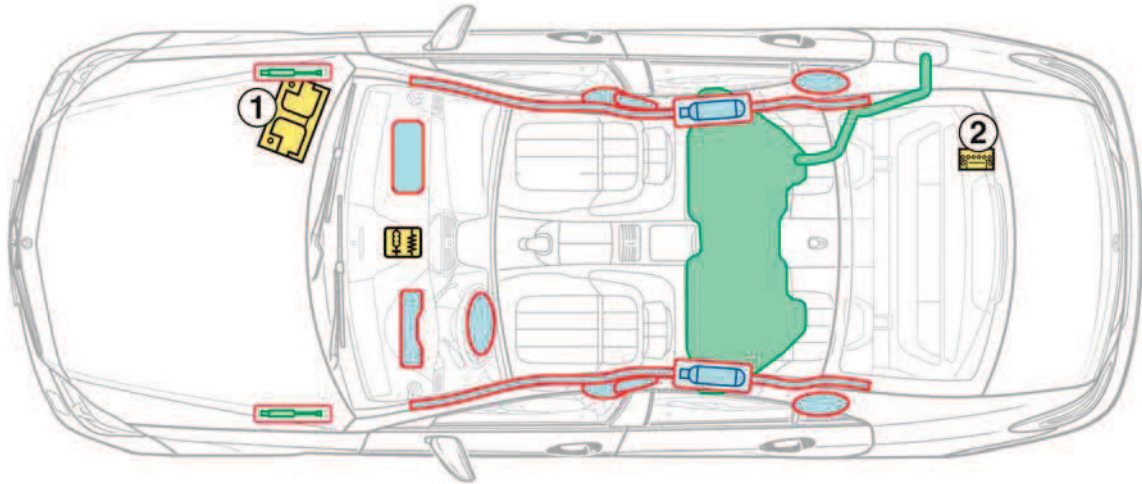

**Classe CLS
Coupé
Type 218**

à partir de 2010

- 1 batterie du réseau de bord
2 batterie additionnelle

Légende

	Airbag		Renfort de carrosserie		Batterie
	Générateur de gaz		Arceau de sécurité		Composants haute tension
	Rétracteur de ceinture		Réservoir de carburant		Points de coupe
	Amortisseur à gaz		Calculateur		