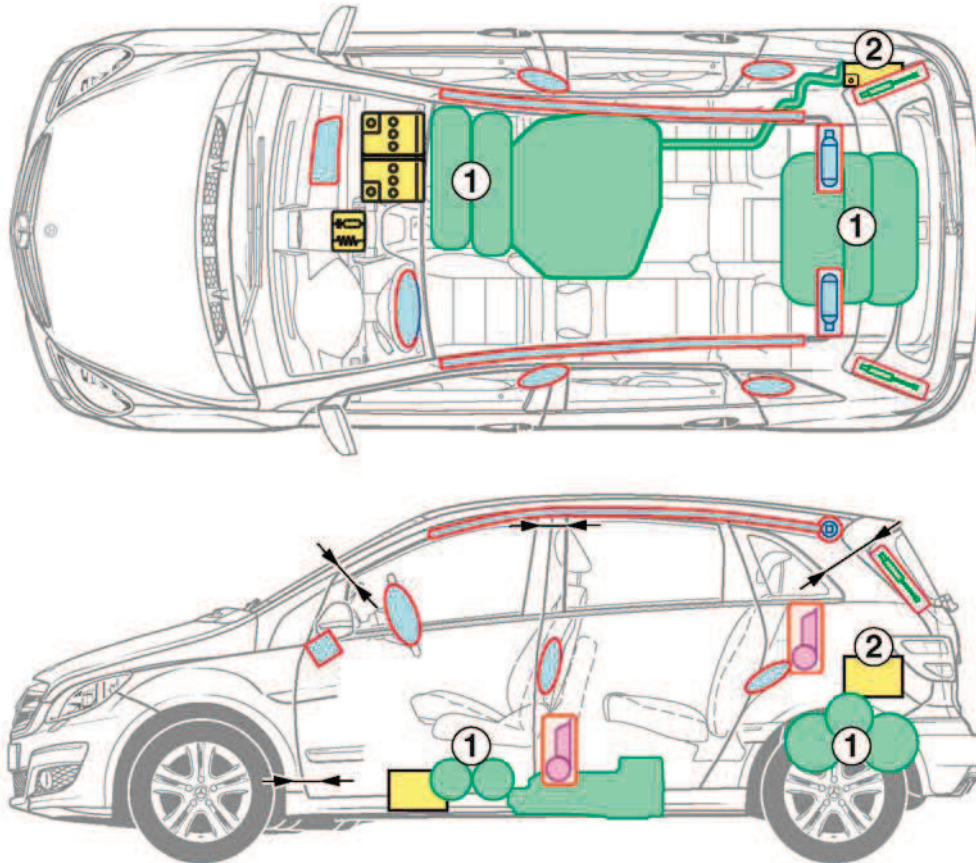

Classe B  
NGT  
Berline  
Type 245

à partir de 2005

1 réservoir à gaz  
2 batterie additionnelle sur les modèles BlueEFFICIENCY

### Légende

	Airbag		Renfort de carrosserie		Batterie
	Générateur de gaz		Arceau de sécurité		Composants haute tension
	Rétracteur de ceinture		Réservoir de carburant		Points de coupe
	Amortisseur à gaz		Calculateur		