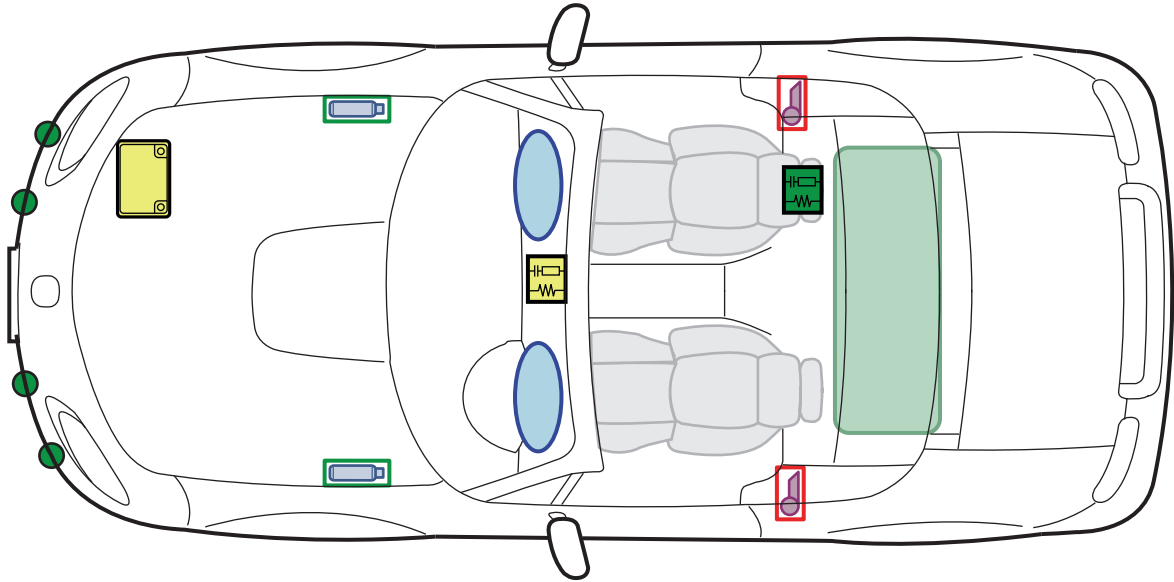

***MAZDA MX-5 NC
ROADSTER COUPE
AB 350 001***

	Airbag		Karosserie- verstärkung		Steuergeräte
	Gasgenerator		Gasdruck- dämpfer		Airbag
	Gurtstraffer		Kraftstofftank		aktive Motorhaube
					Batterie
					aktive Motorhaube
					Gasgenerator
					Gasgenerator sensor