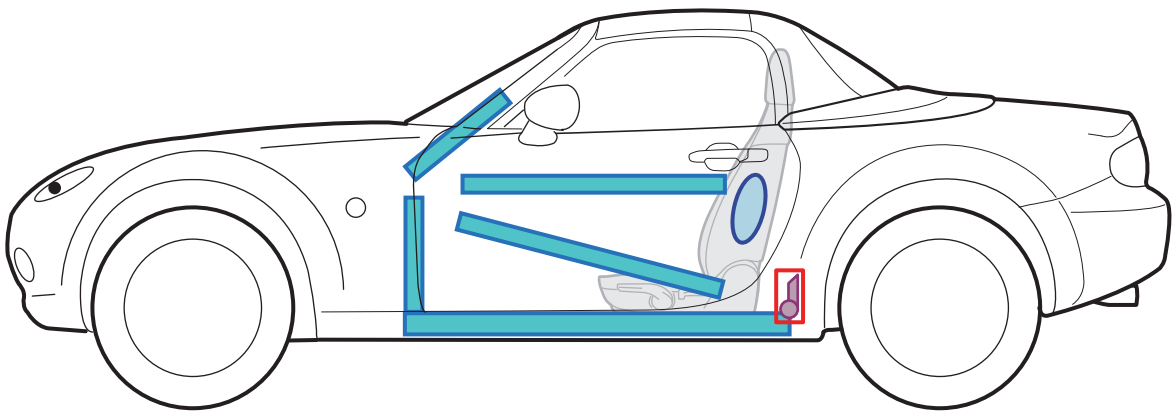

## MAZDA MX-5 NC ROADSTER COUPE

	Airbag		Karosserie- verstärkung		Steuergerät (Airbag)
	Gas- generator		Gasdruck- dämpfer		Batterie
	Gurtstraffer		Kraftstoff- tank		