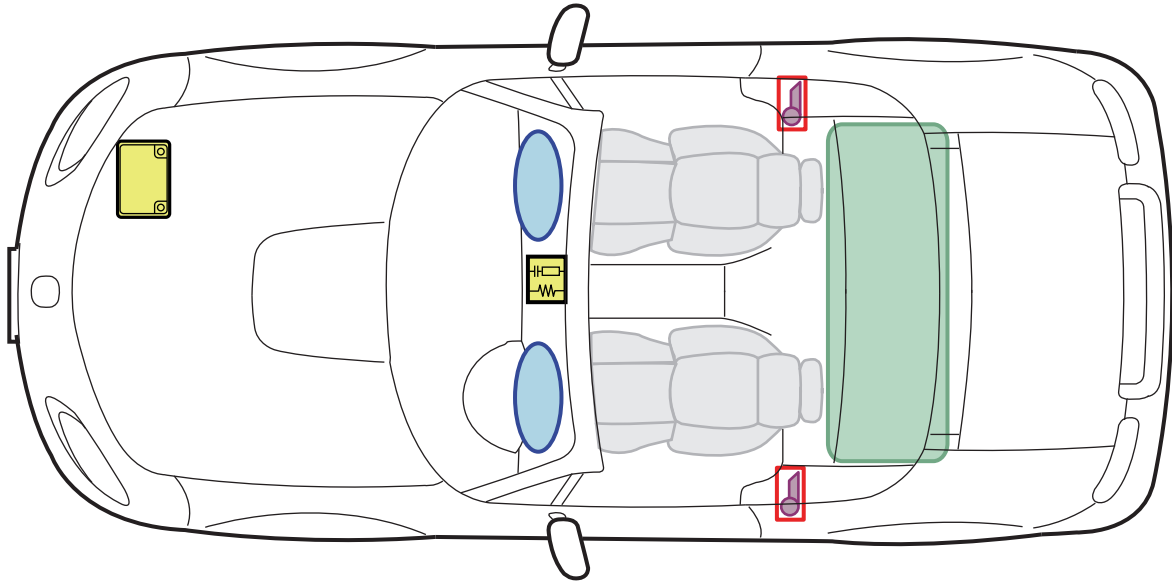

## MAZDA MX-5 NC ROADSTER COUPE

	Airbag		Karosserie- verstärkung		Steuergerät (Airbag)
	Gas- generator		Gasdruck- dämpfer		Batterie
	Gurtstraffer		Kraftstoff- tank		