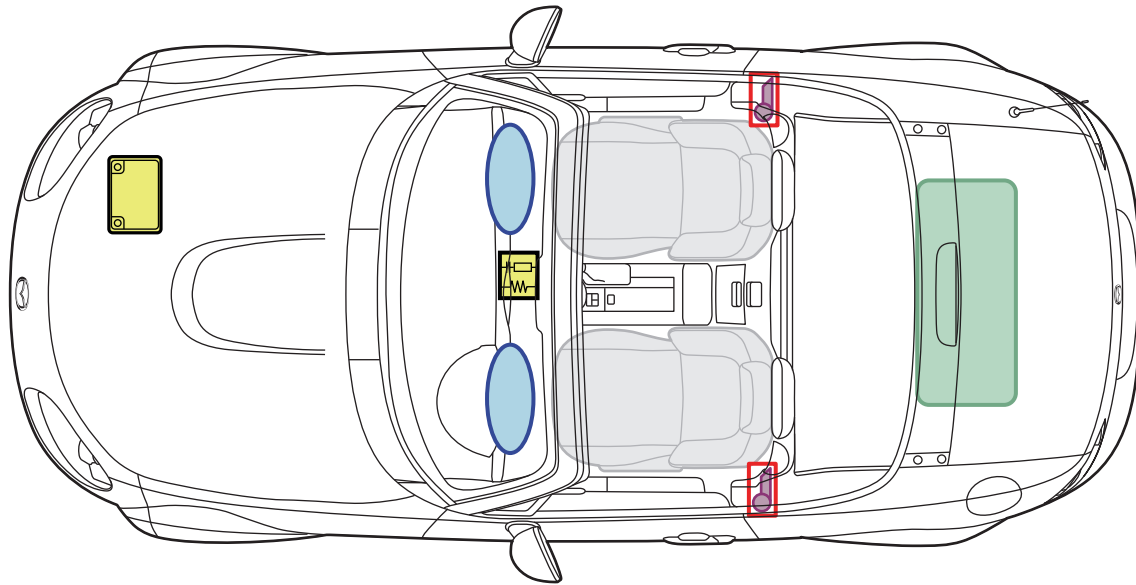

MAZDA MX-5 NC

	Airbag		Karosserie- verstärkung		Steuergerät (Airbag)
	Gas- generator		Gasdruck- dämpfer		Batterie
	Gurtstraffer		Kraftstoff- tank		