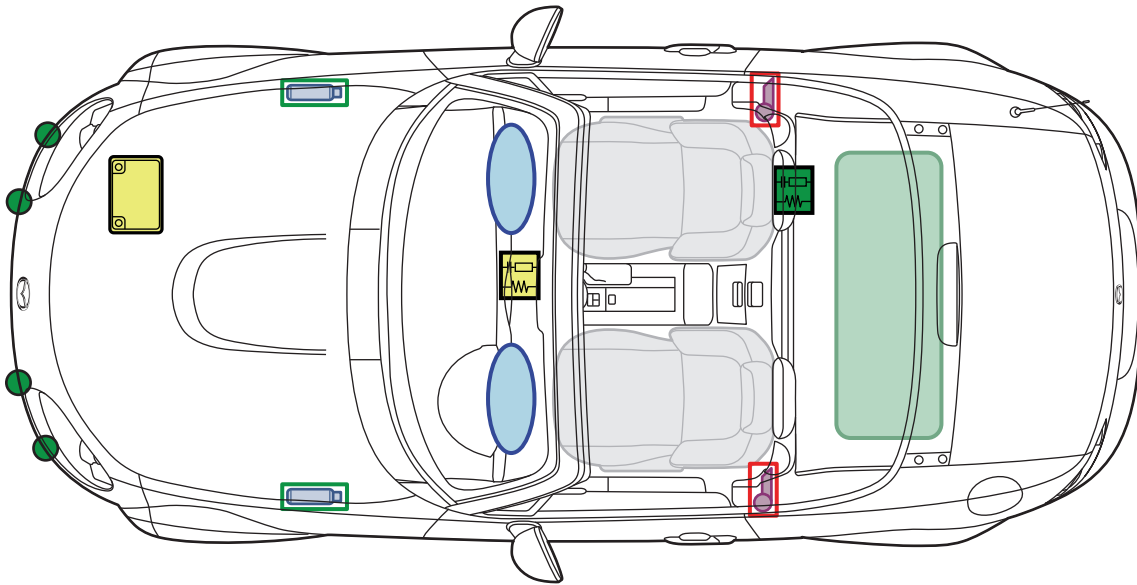

# MAZDA MX-5 NC AB 350 001

	Airbag		Karosserie- verstärkung		Steuergeräte
	Gasgenerator		Gasdruck- dämpfer		Airbag
	Gurtstraffer		Kraftstofftank		aktive Motorhaube
					Batterie
					aktive Motorhaube
					Gasgenerator
					Gasgenerator sensor