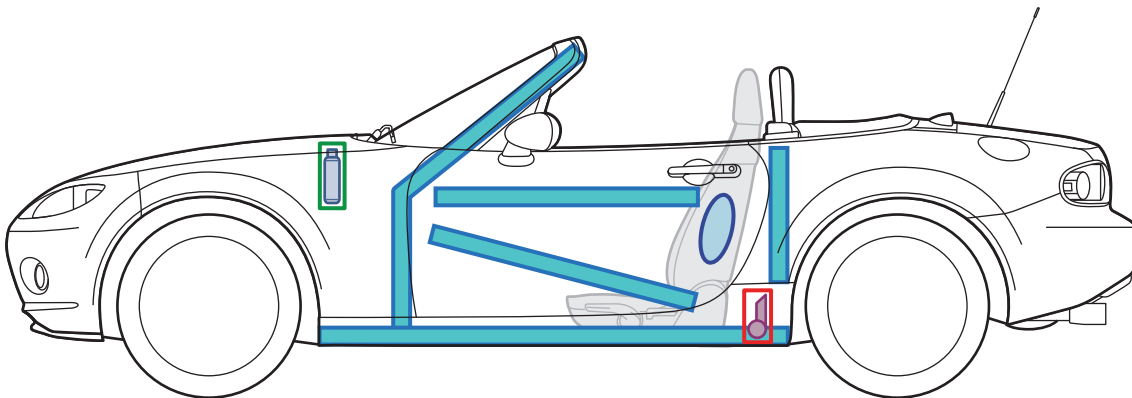

# MAZDA MX-5 NC AB 350 001

	Airbag		Karosserie- verstärkung		Steuergeräte
	Gasgenerator		Gasdruck- dämpfer		Airbag
	Gurtstraffer		Kraftstofftank		aktive Motorhaube
					Batterie
					aktive Motorhaube
					Gasgenerator
					Gasgenerator sensor