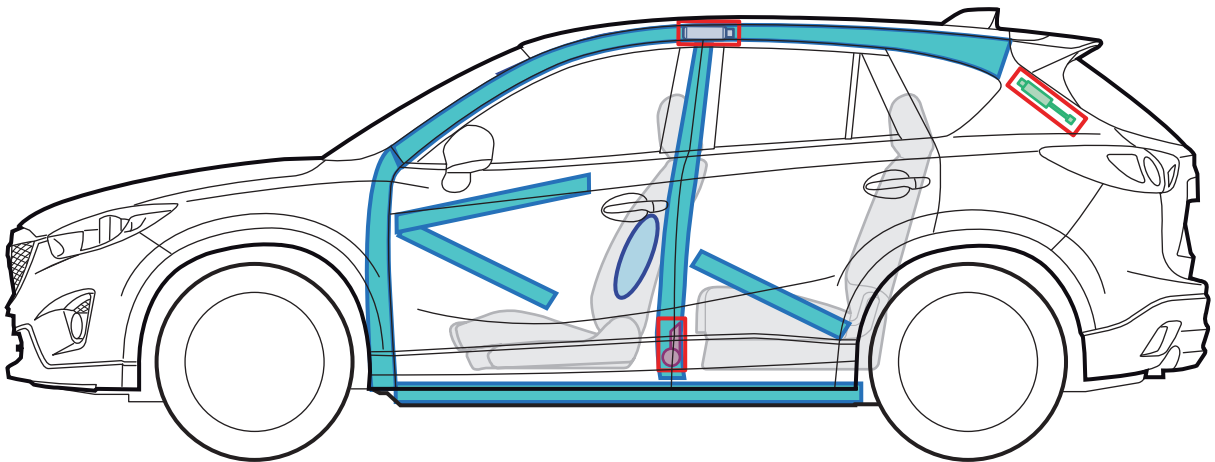

# MAZDA CX-5

	Airbag		Karosserie- verstärkung		Steuergerät (Airbag)
	Gas- generator		Gasdruck- dämpfer		Batterie
	Gurtstraffer		Kraftstoff- tank		