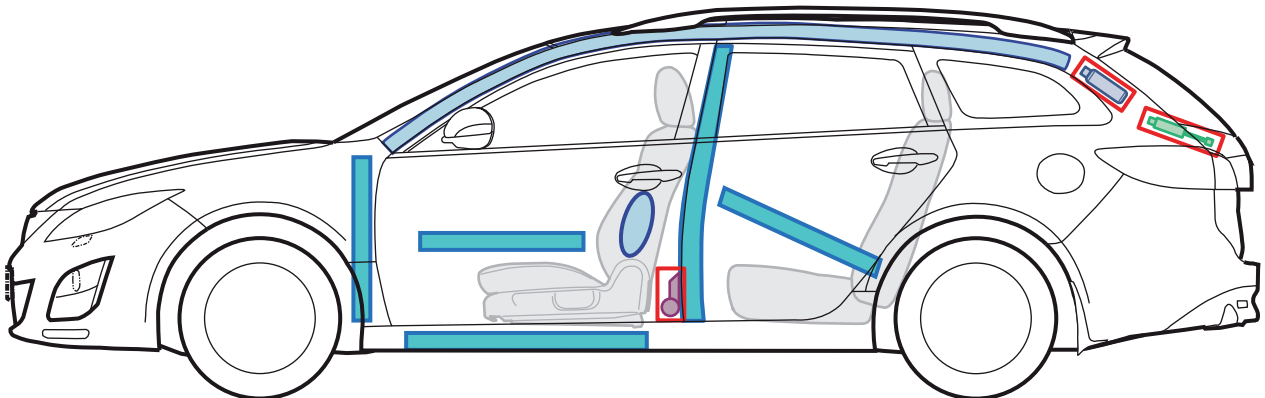

MAZDA6 GH KOMBI

	Airbag		Karosserie- verstärkung		Steuergerät (Airbag)
	Gas- generator		Gasdruck- dämpfer		Batterie
	Gurtstraffer		Kraftstoff- tank		