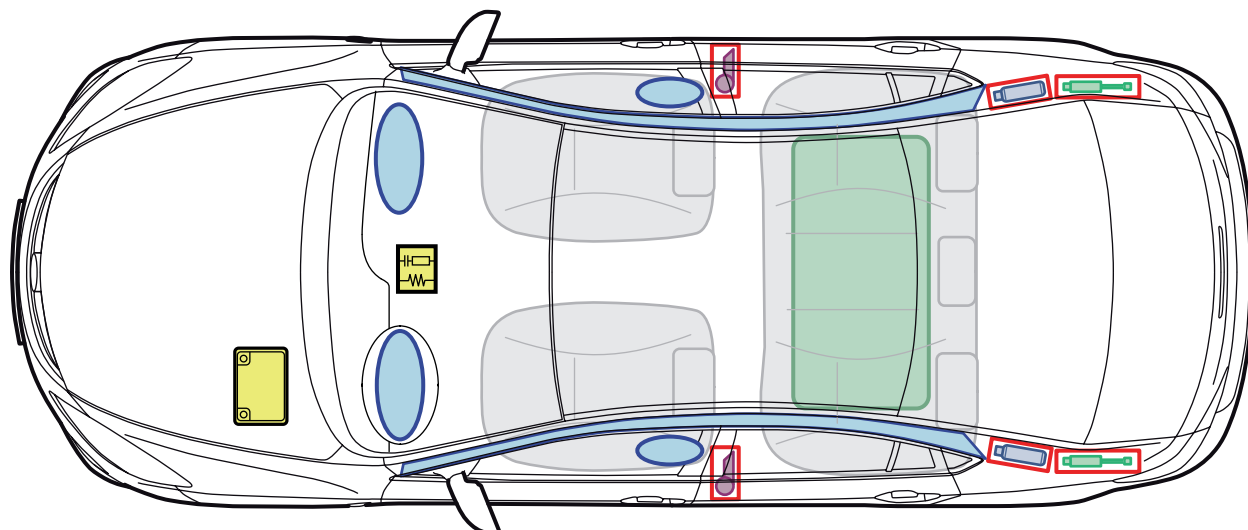

mazda

MAZDA6 GH 4 TÜREN

| | | | | | |
|---|-------------------|---|----------------------------|---|-------------------------|
|  | Airbag |  | Karosserie- verstärkung |  | Steuergerät (Airbag) |
|  | Gas- generator |  | Gasdruck- dämpfer |  | Batterie |
|  | Gurtstraffer |  | Kraftstoff- tank | | |