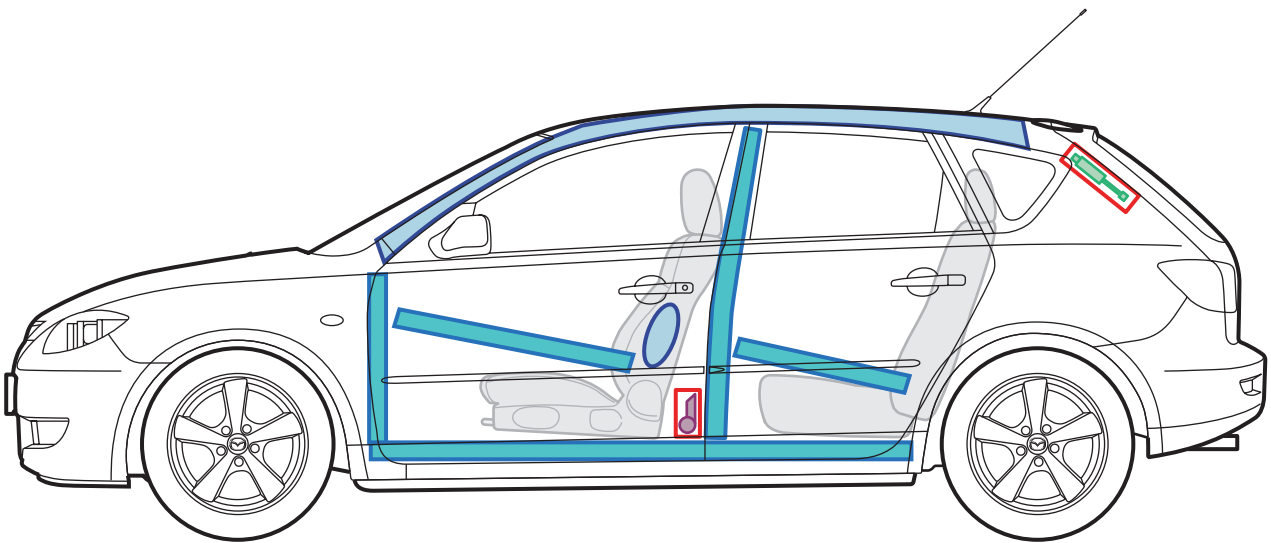

MAZDA3 BK 5 TÜREN

	Airbag		Karosserie- verstärkung		Steuergerät (Airbag)
	Gas- generator		Gasdruck- dämpfer		Batterie
	Gurtstraffer		Kraftstoff- tank		