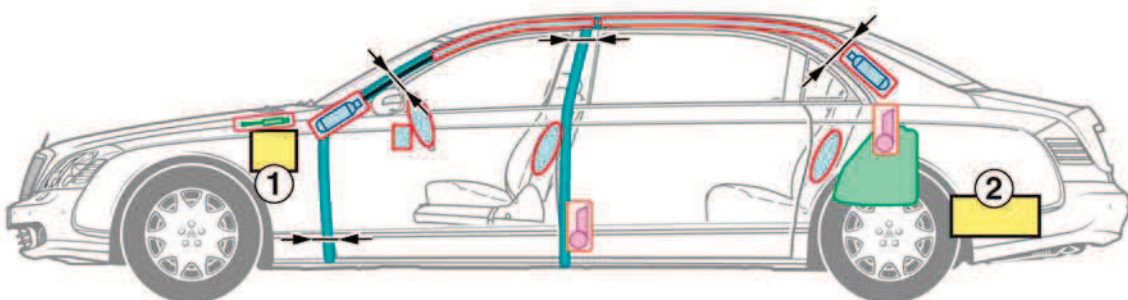

**Maybach
Berline
Type 240**

à partir de 2002

- 1 batterie de démarrage compartiment moteur
- 2 batterie du réseau de bord coffre à bagages

Légende

	Airbag		Renfort de carrosserie		Batterie
	Générateur de gaz		Arceau de sécurité		Composants haute tension
	Rétracteur de ceinture		Réservoir de carburant		Points de coupe
	Amortisseur à gaz		Calculateur		