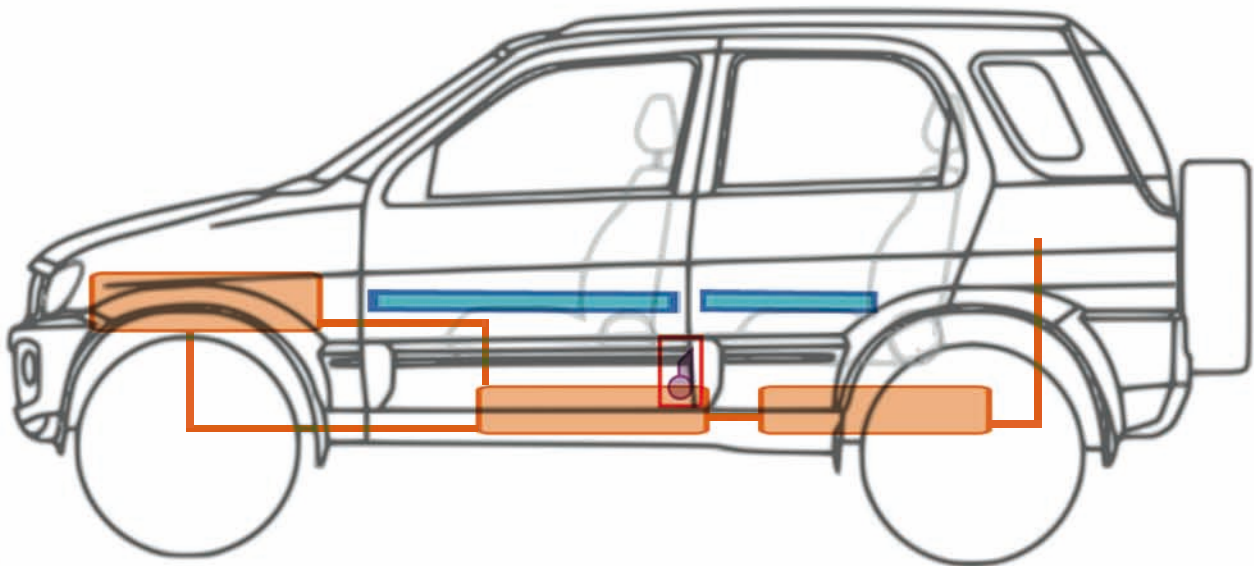

LUIS 4U

Rettungskarte für LUIS 4U

Legende

	Airbag		Karosserie- verstärkung		Airbag- Steuergerät
	Gasgenerator		Gasdruckdämpfer		12 Volt-Batterie
	Gurtstraffer		Hochvoltbauteile		

Besonderheiten:

Hochvoltanlage mit Gleichspannung bis 400 Volt! Hochvoltbauteile nicht berühren.