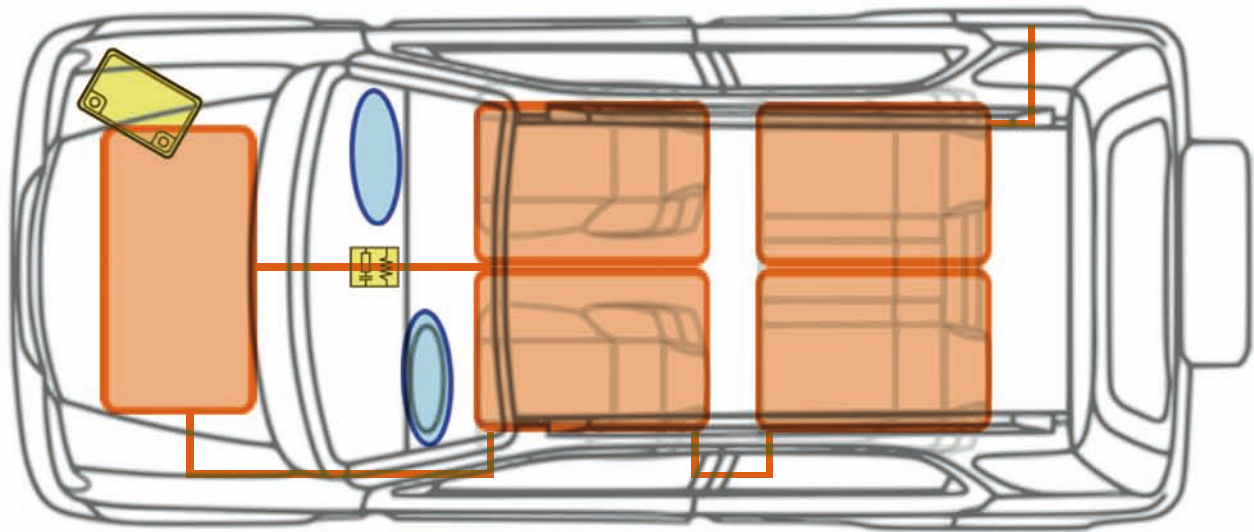

LUIS 4U

Rettungskarte für LUIS 4U

Legende

	Airbag		Karosserie- verstärkung		Airbag- Steuergerät
	Gasgenerator		Gasdruckdämpfer		12 Volt-Batterie
	Gurtstraffer		Hochvoltbauteile		

Besonderheiten:

Hochvoltanlage mit Gleichspannung bis 400 Volt! Hochvoltbauteile nicht berühren.