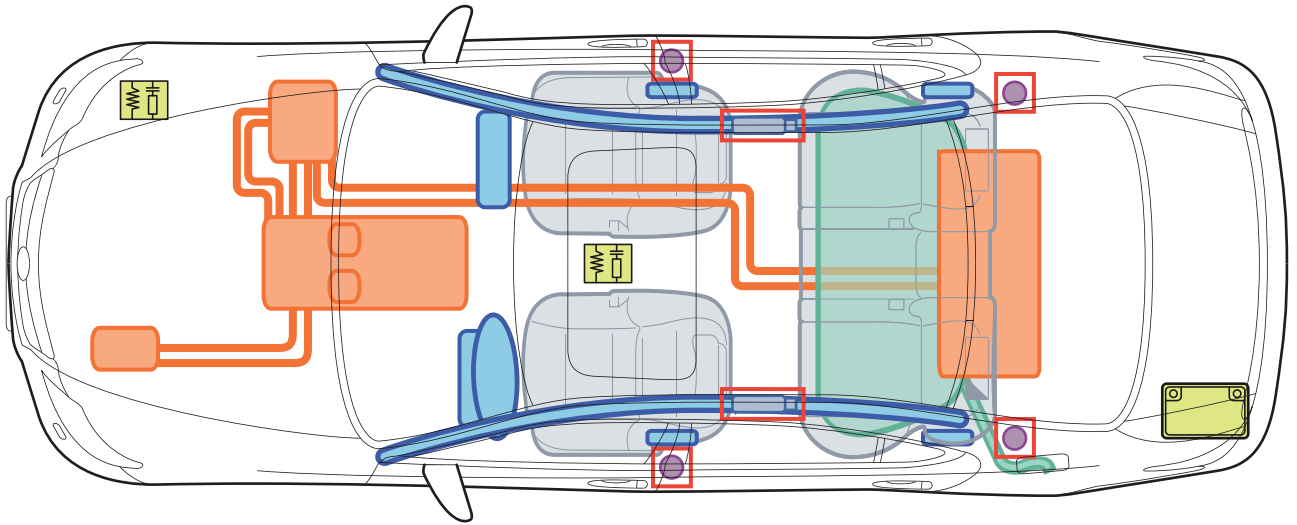

# Lexus LS 600 h (HF4(a), ab 05/2007)

## Legende

	Airbag		Karosserie- verstärkung		Steuergerät
	Gas- generator		Gasdruck- dämpfer		12 Volt- Batterie
	Gurtstraffer		Kraftstoff- tank		Hochvolt- bauteile

A

Lexus LS 600 (HF4(a))