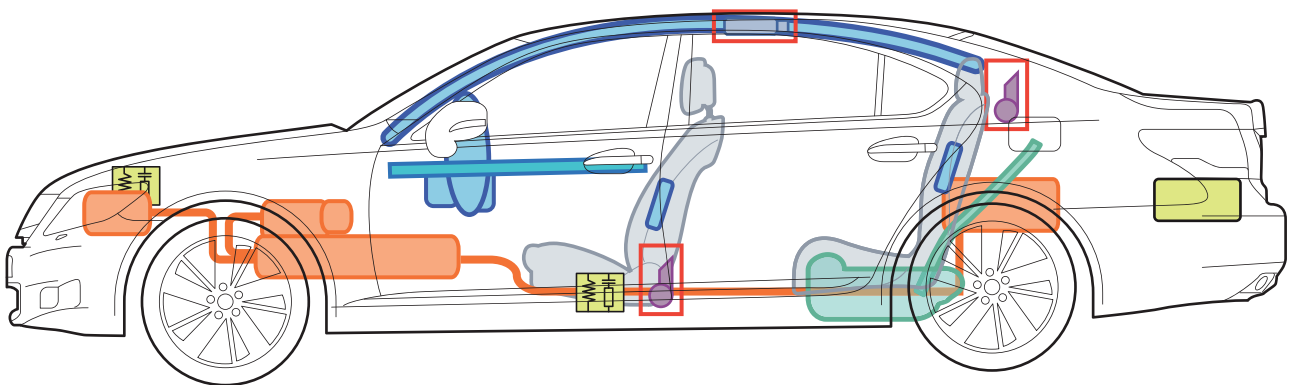

## Legende

	Airbag		Karosserie- verstärkung		Steuergerät
	Gas- generator		Gasdruck- dämpfer		12 Volt- Batterie
	Gurtstraffer		Kraftstoff- tank		Hochvolt- bauteile

A

Lexus LS 600 (HF4(a))