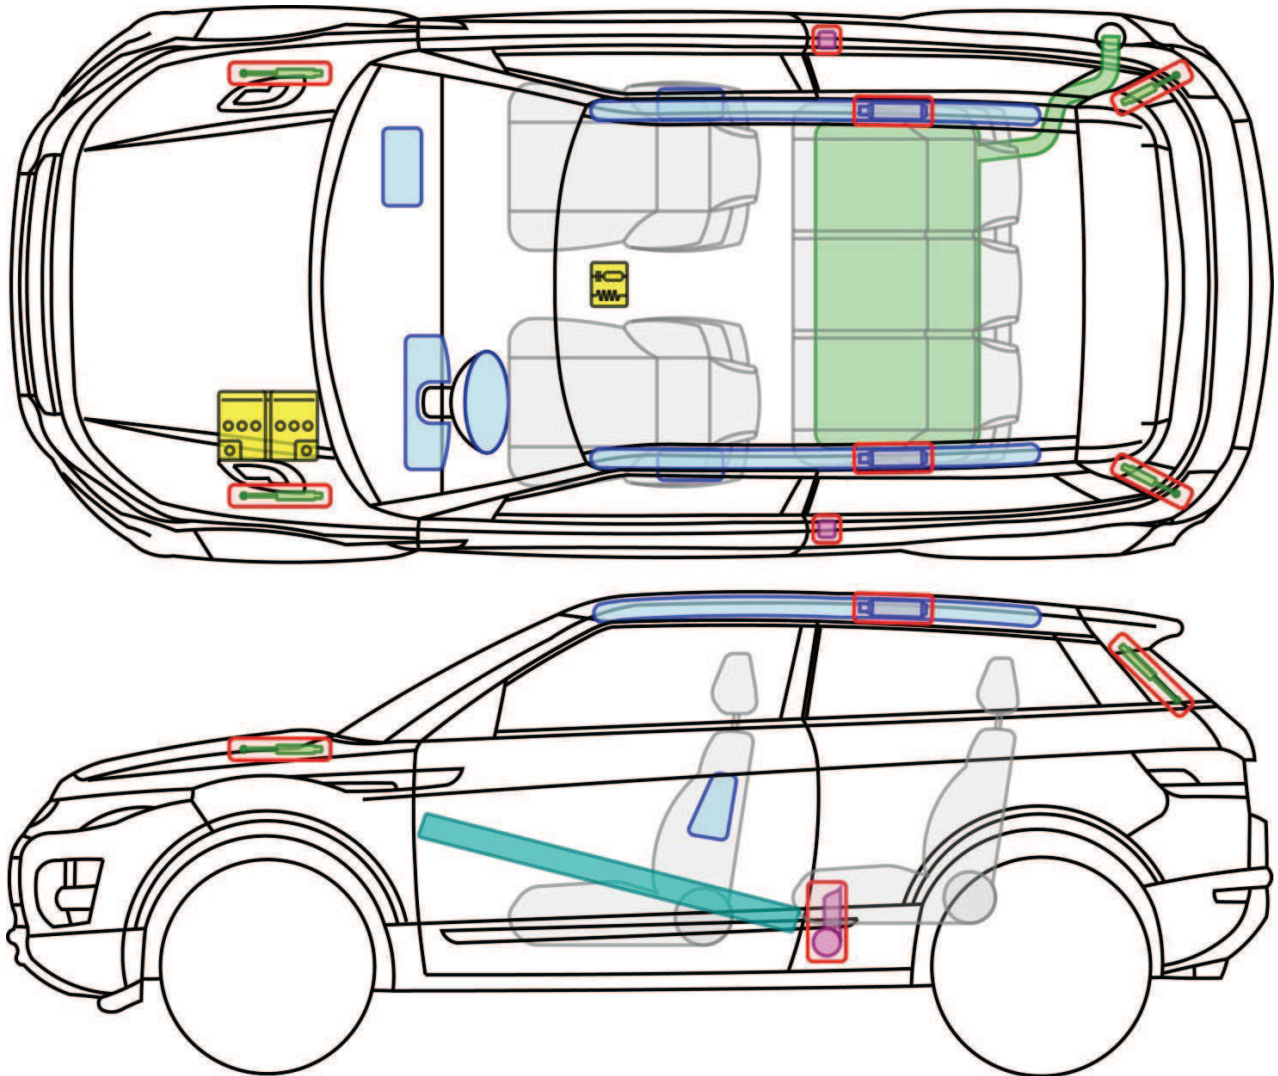

RANGE ROVER EVOQUE

TYP: LV, 2011-

Legende

	Airbag		Karosserie- verstärkung		Steuergerät
	Gas- generator		Überroll- schutz		Batterie
	Gurt- straffer		Gasdruck- dämpfer		Kraftstoff- tank