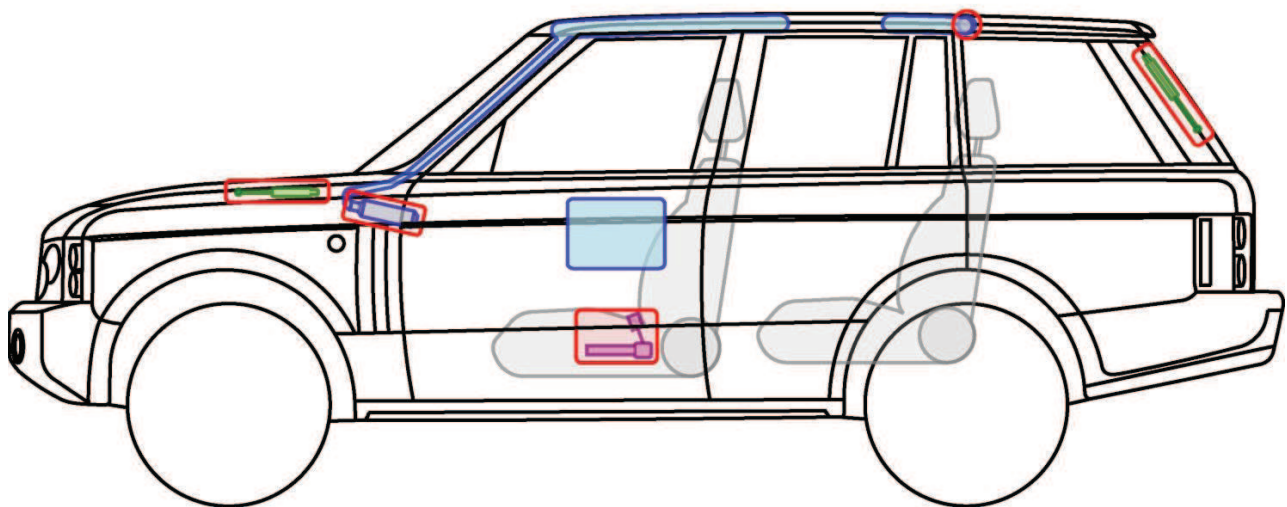

RANGE ROVER

TYP: LM, 2002-2006

Legende

	Airbag		Karosserie-verstärkung		Steuergerät
	Gas-generator		Überroll-schutz		Batterie
	Gurt-straffer		Gasdruck-dämpfer		Kraftstoff-tank