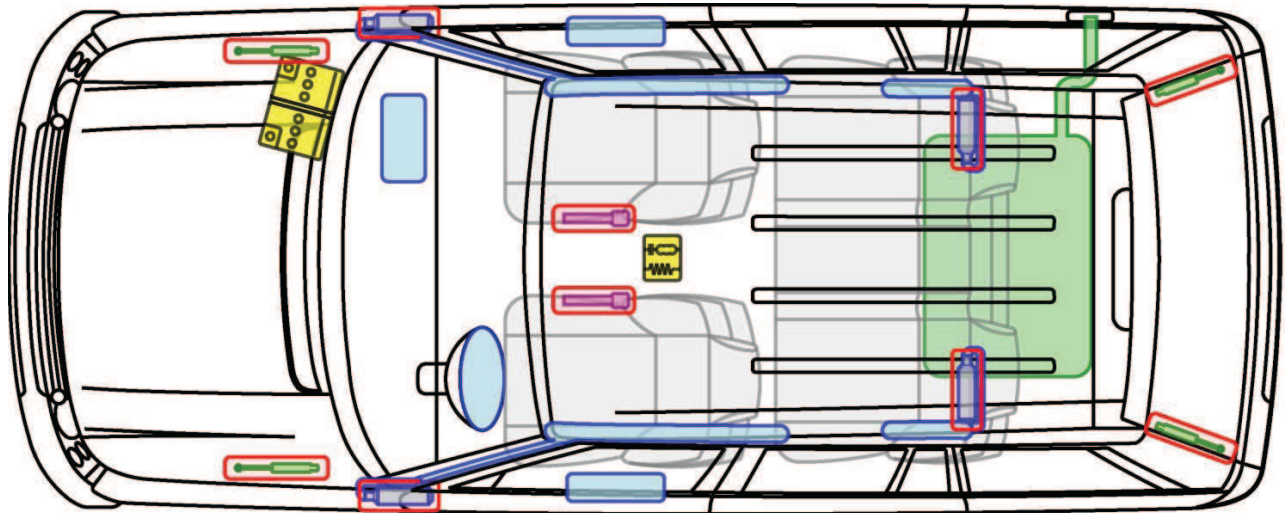

RANGE ROVER

TYP: LM, 2002-2006

Legende

	Airbag		Karosserie-verstärkung		Steuergerät
	Gas-generator		Überroll-schutz		Batterie
	Gurt-straffer		Gasdruck-dämpfer		Kraftstoff-tank