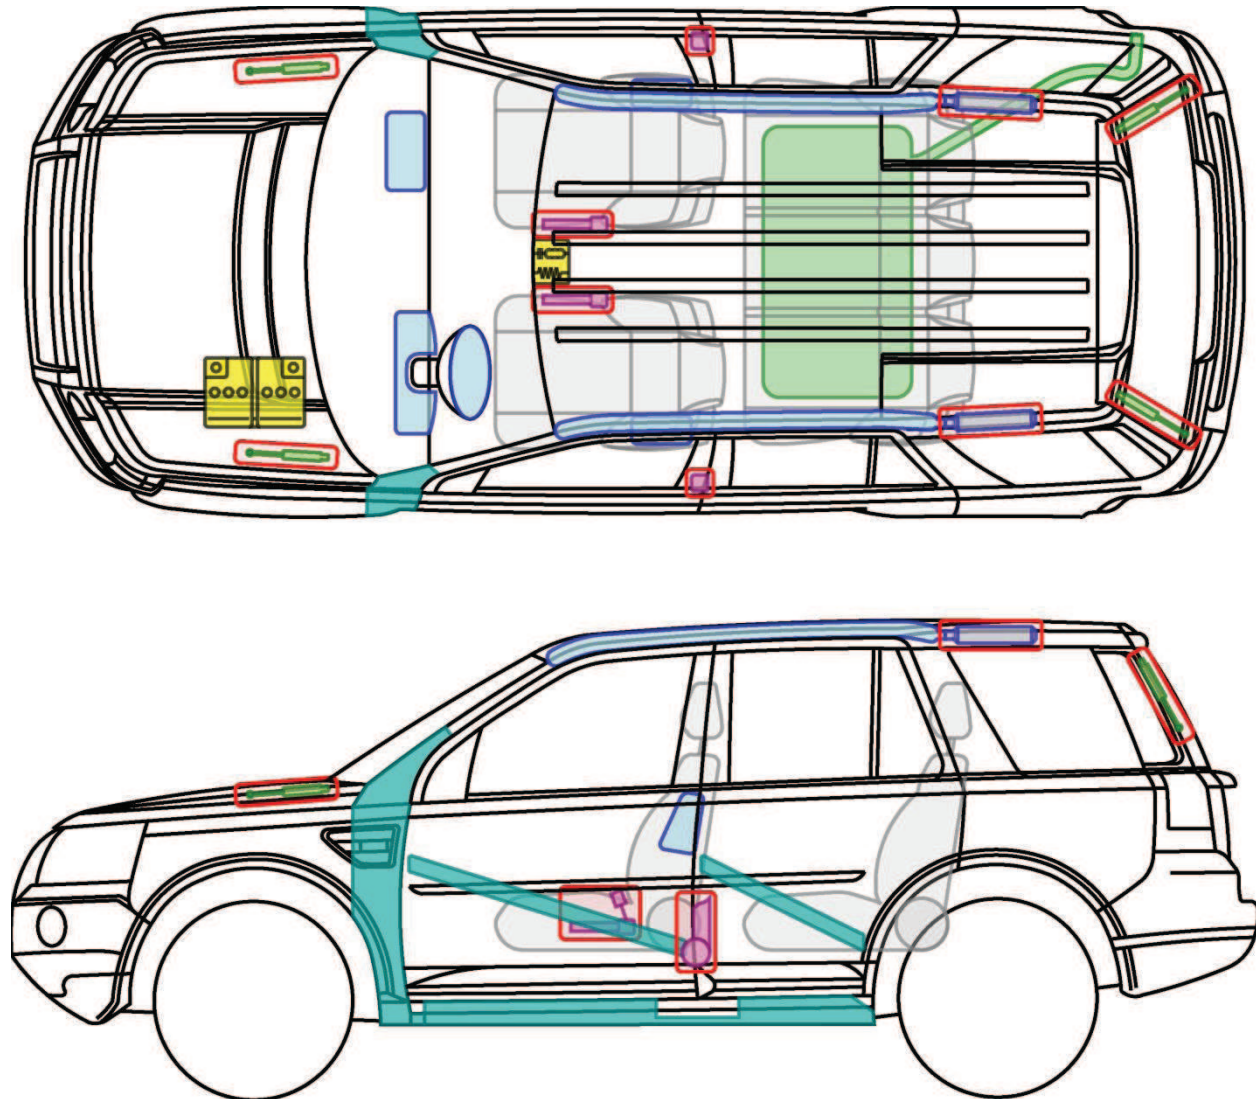

FREELANDER

TYP: LF, 2007-

Legende

	Airbag		Karosserie-verstärkung		Steuergerät
	Gas-generator		Überroll-schutz		Batterie
	Gurt-straffer		Gasdruck-dämpfer		Kraftstoff-tank