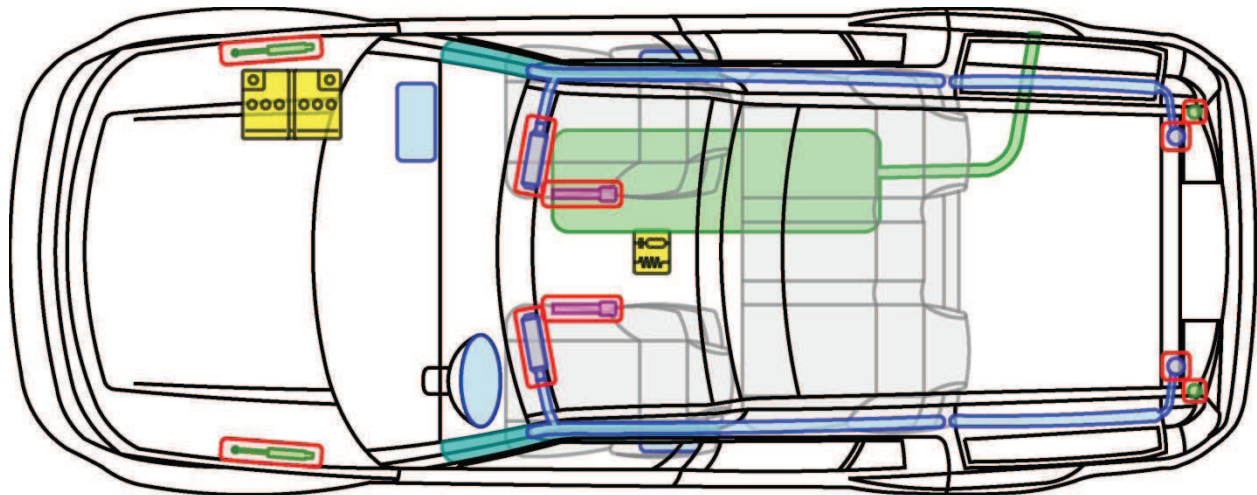

DISCOVERY

TYP: LA, 2004-

Legende

	Airbag		Karosserie- verstärkung		Steuergerät
	Gas- generator		Überroll- schutz		Batterie
	Gurt- straffer		Gasdruck- dämpfer		Kraftstoff- tank