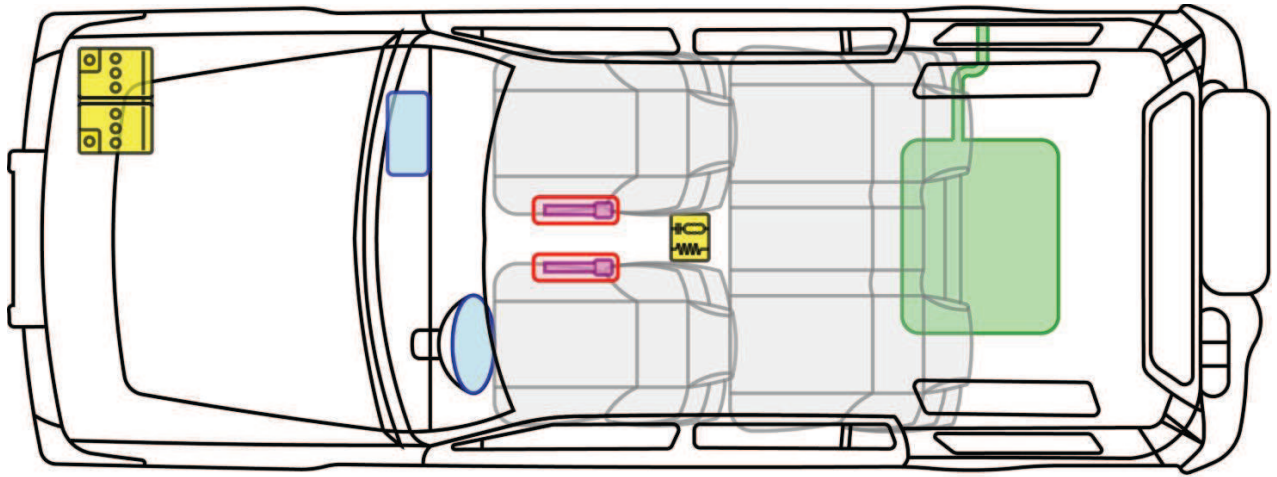

DISCOVERY

TYP: LT, 1998-2004

Legende

	Airbag		Karosserie-verstärkung		Steuergerät
	Gas-generator		Überroll-schutz		Batterie
	Gurt-straffer		Gasdruck-dämpfer		Kraftstoff-tank