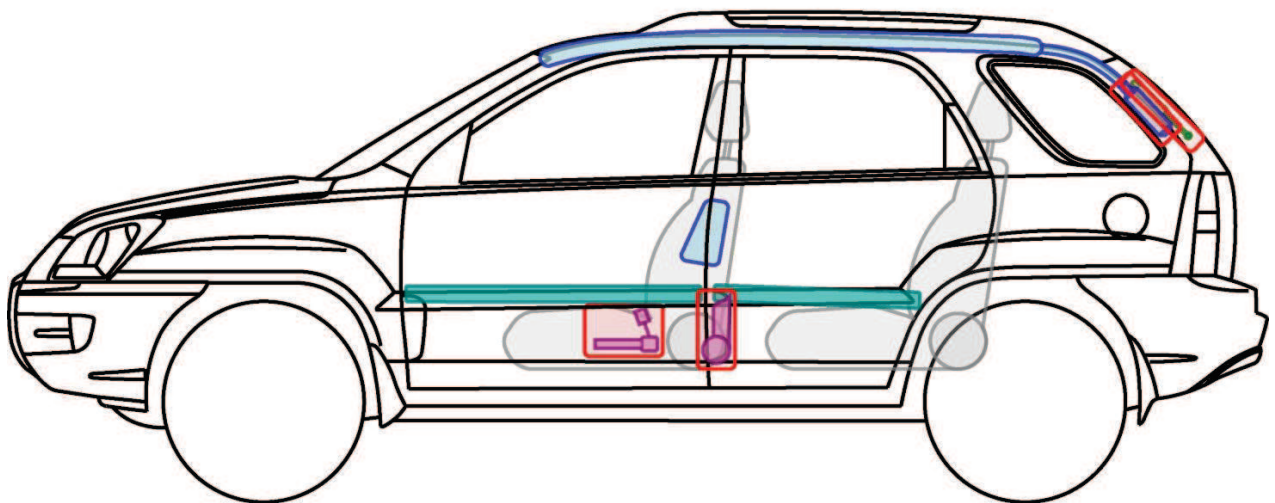

# Sportage (KM/JES)

2004-2010

## Legende

	Airbag		Karosserie- verstärkung		Steuergerät
	Gas- generator		Überroll- schutz		Batterie
	Gurt- straffer		Gasdruck- dämpfer		Kraftstoff- tank

Sportage