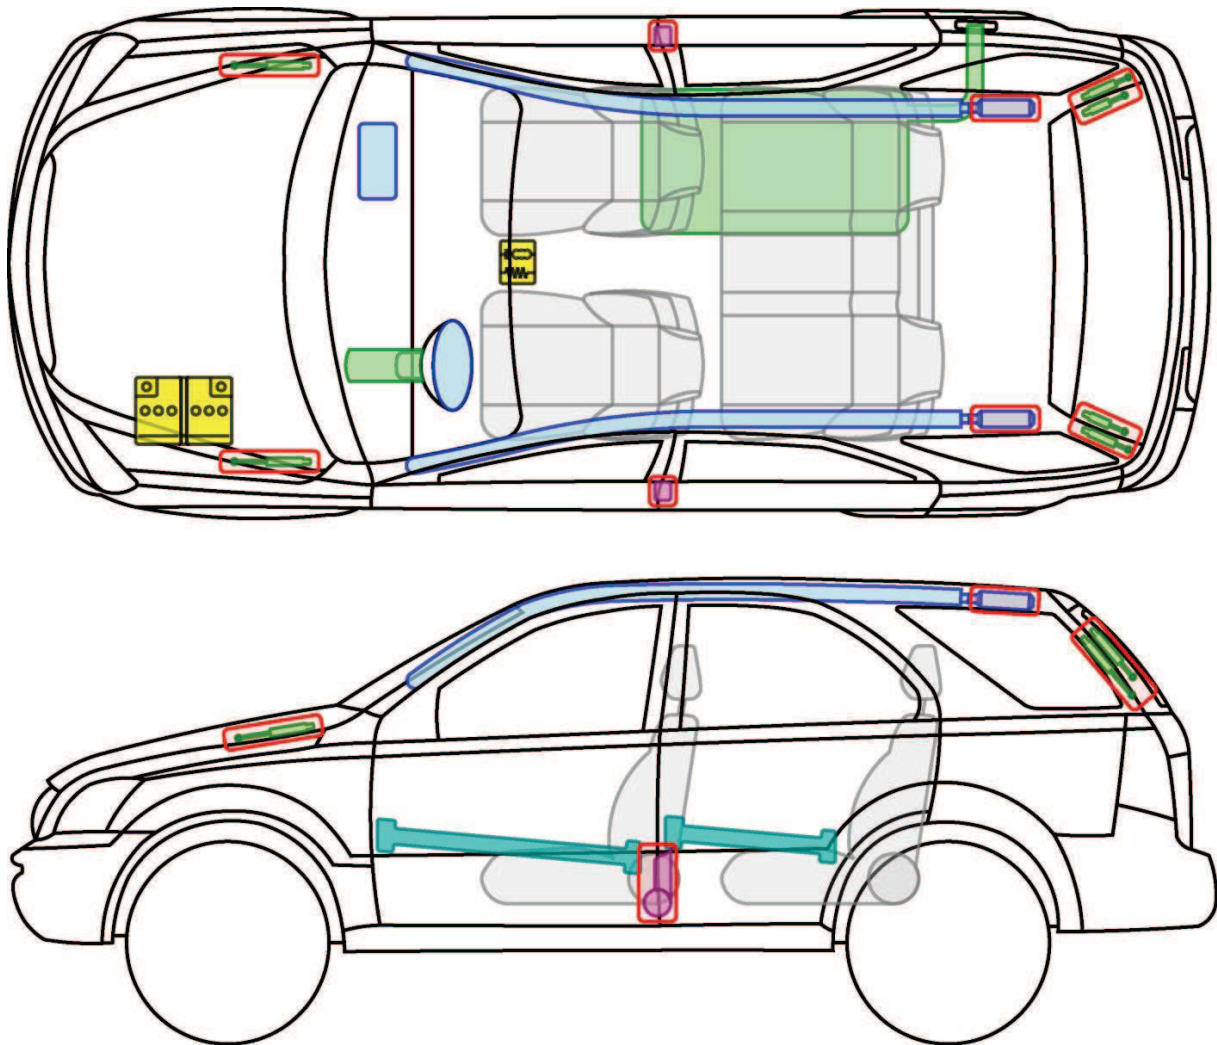

Sorento (BL)

2002-2006

Legende

	Airbag		Karosserie- verstärkung		Steuergerät
	Gas- generator		Überroll- schutz		Batterie
	Gurt- straffer		Gasdruck- dämpfer		Kraftstoff- tank

Sorento