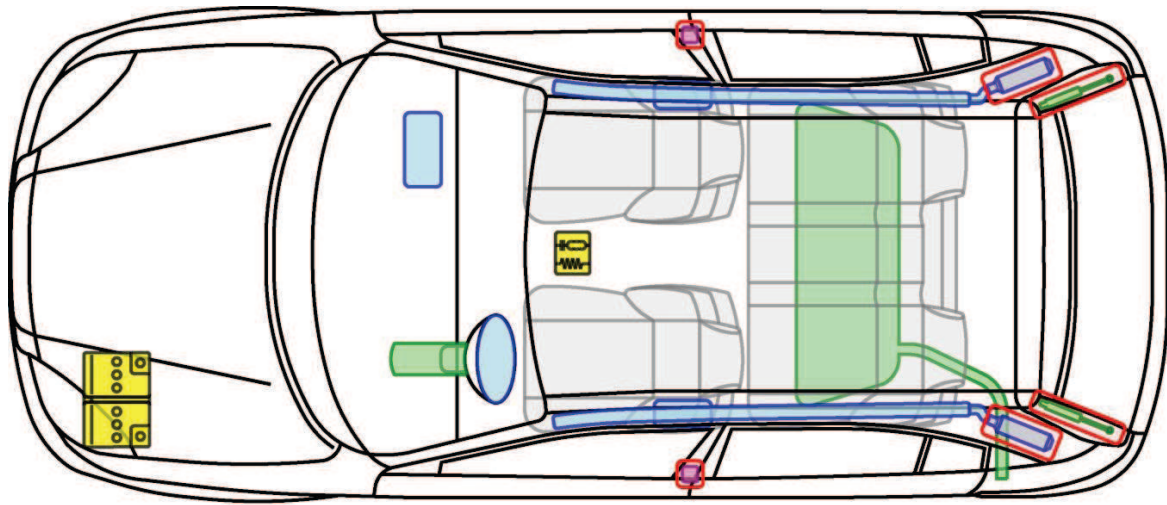

Rio (JB) 2005-2011

Legende

	Airbag		Karosserie- verstärkung		Steuergerät
	Gas- generator		Überroll- schutz		Batterie
	Gurt- straffer		Gasdruck- dämpfer		Kraftstoff- tank

Rio