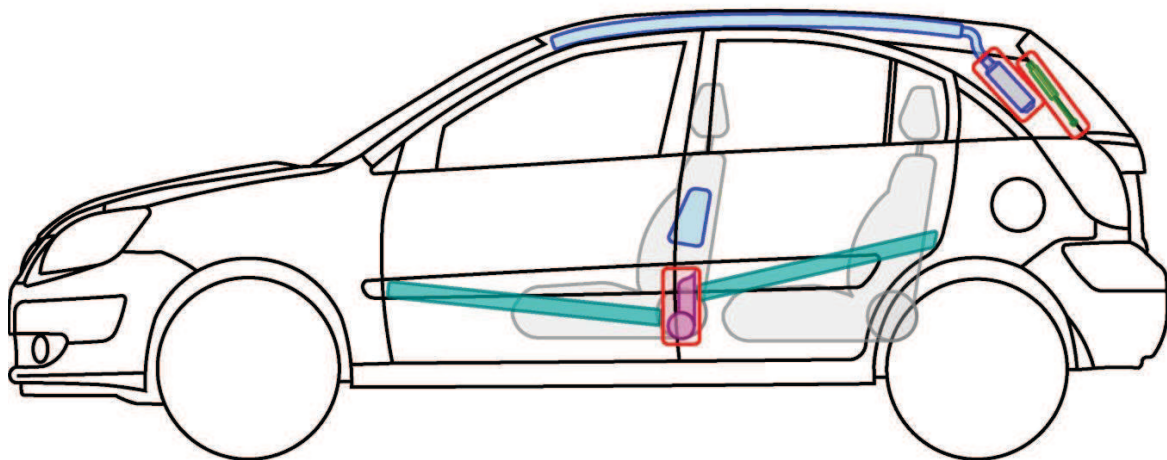

Rio (JB) 2005-2011

Legende

	Airbag		Karosserie- verstärkung		Steuergerät
	Gas- generator		Überroll- schutz		Batterie
	Gurt- straffer		Gasdruck- dämpfer		Kraftstoff- tank

Rio