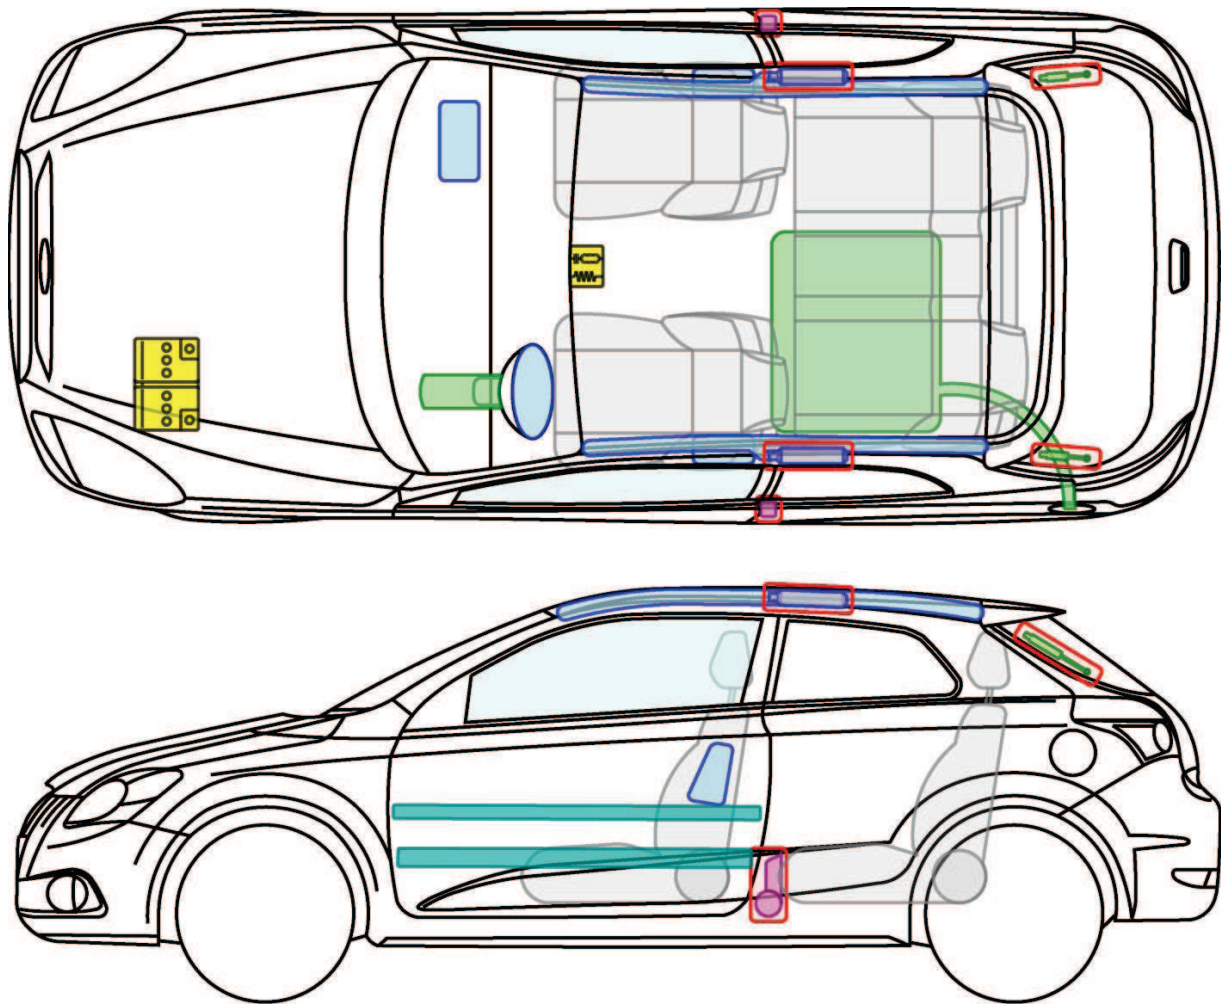

pro_ceed (ED)

3-Türer, 2008-2012

Legende

	Airbag		Karosserie- verstärkung		Steuergerät
	Gas- generator		Überroll- schutz		Batterie
	Gurt- straffer		Gasdruck- dämpfer		Kraftstoff- tank

pro_ceed