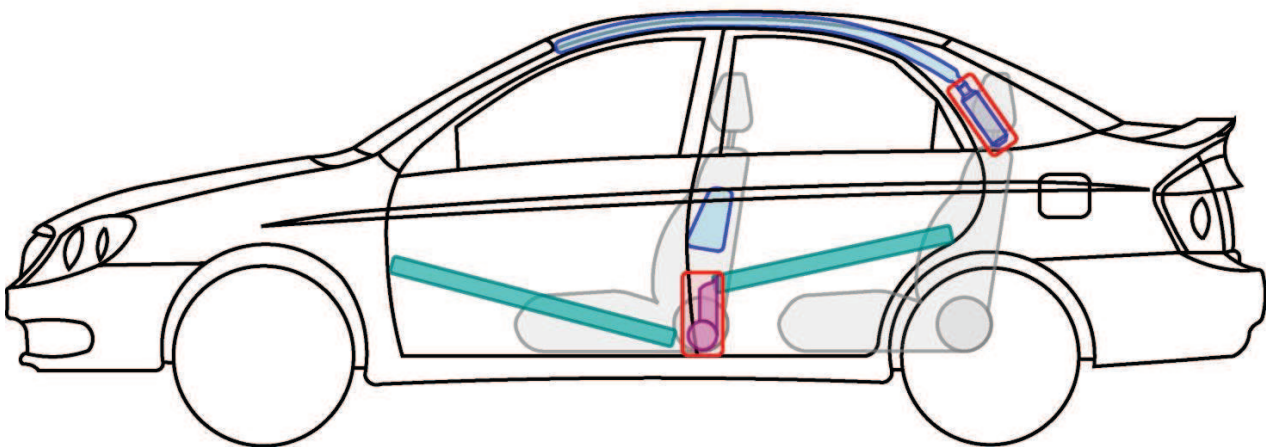

# Cerato (LD)

Limousine, 2004-2008

### Legende

	Airbag		Karosserie- verstärkung		Steuergerät
	Gas- generator		Überroll- schutz		Batterie
	Gurt- straffer		Gasdruck- dämpfer		Kraftstoff- tank

Cerato