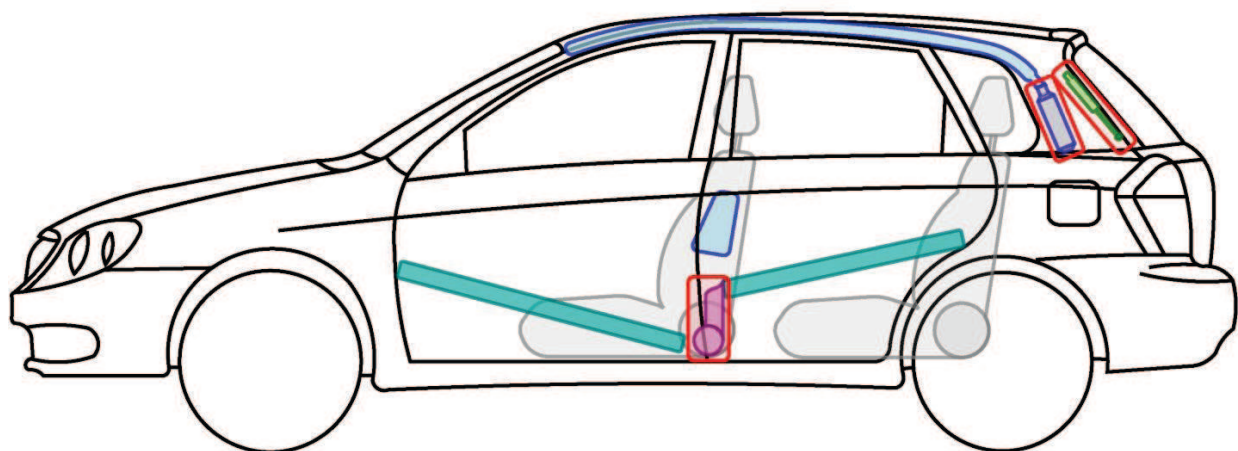

# Cerato (LD)

5-Türer, 2004-2007

## Legende

	Airbag		Karosserie- verstärkung		Steuergerät
	Gas- generator		Überroll- schutz		Batterie
	Gurt- straffer		Gasdruck- dämpfer		Kraftstoff- tank

Cerato