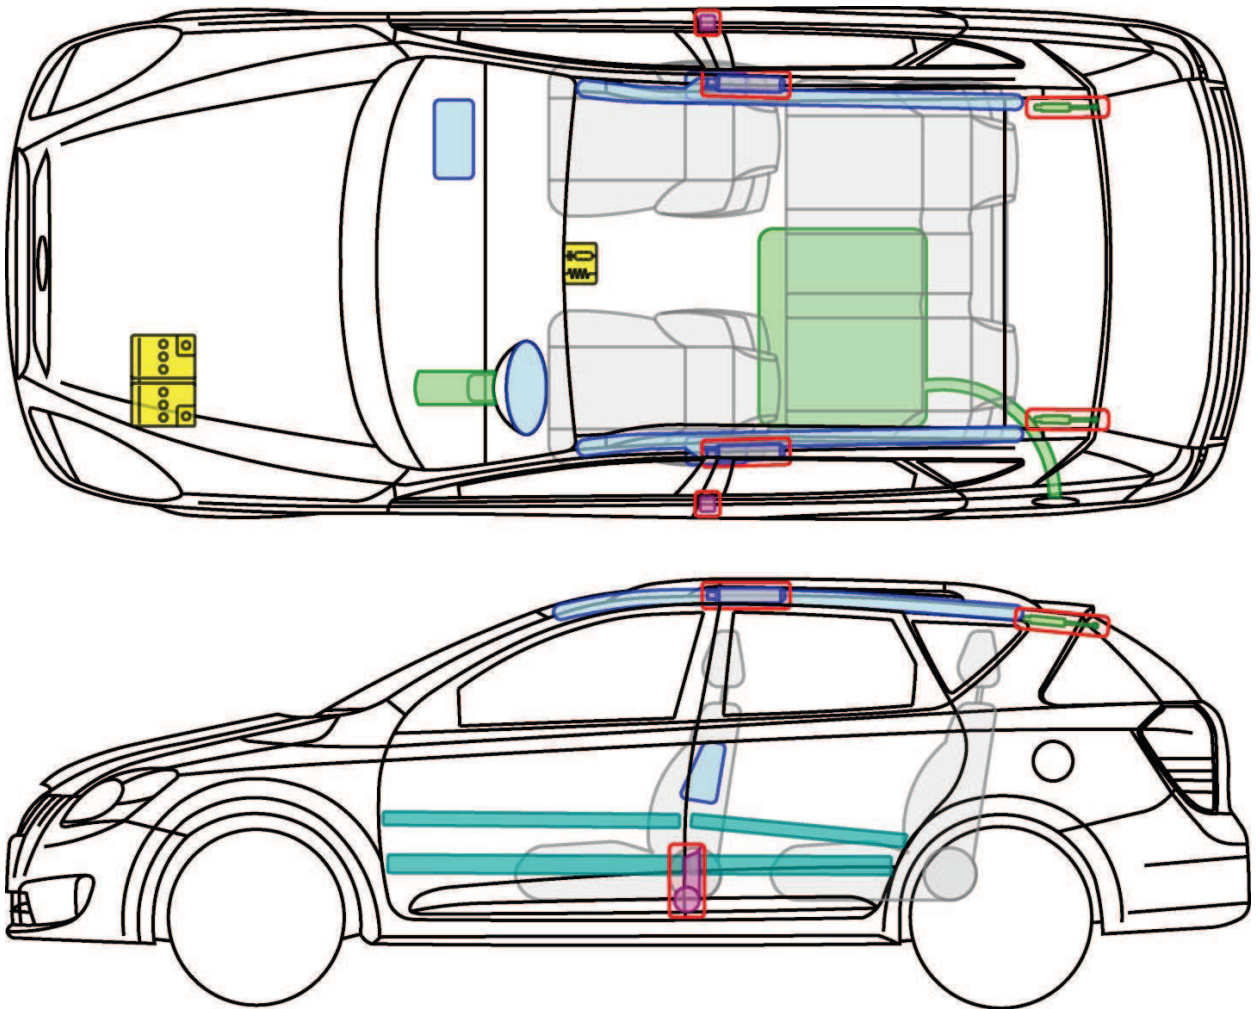

cee'd_sw (ED)

Sporty Wagon, 2007-2012

Legende

	Airbag		Karosserie- verstärkung		Steuergerät
	Gas- generator		Überroll- schutz		Batterie
	Gurt- straffer		Gasdruck- dämpfer		Kraftstoff- tank

cee'd_sw