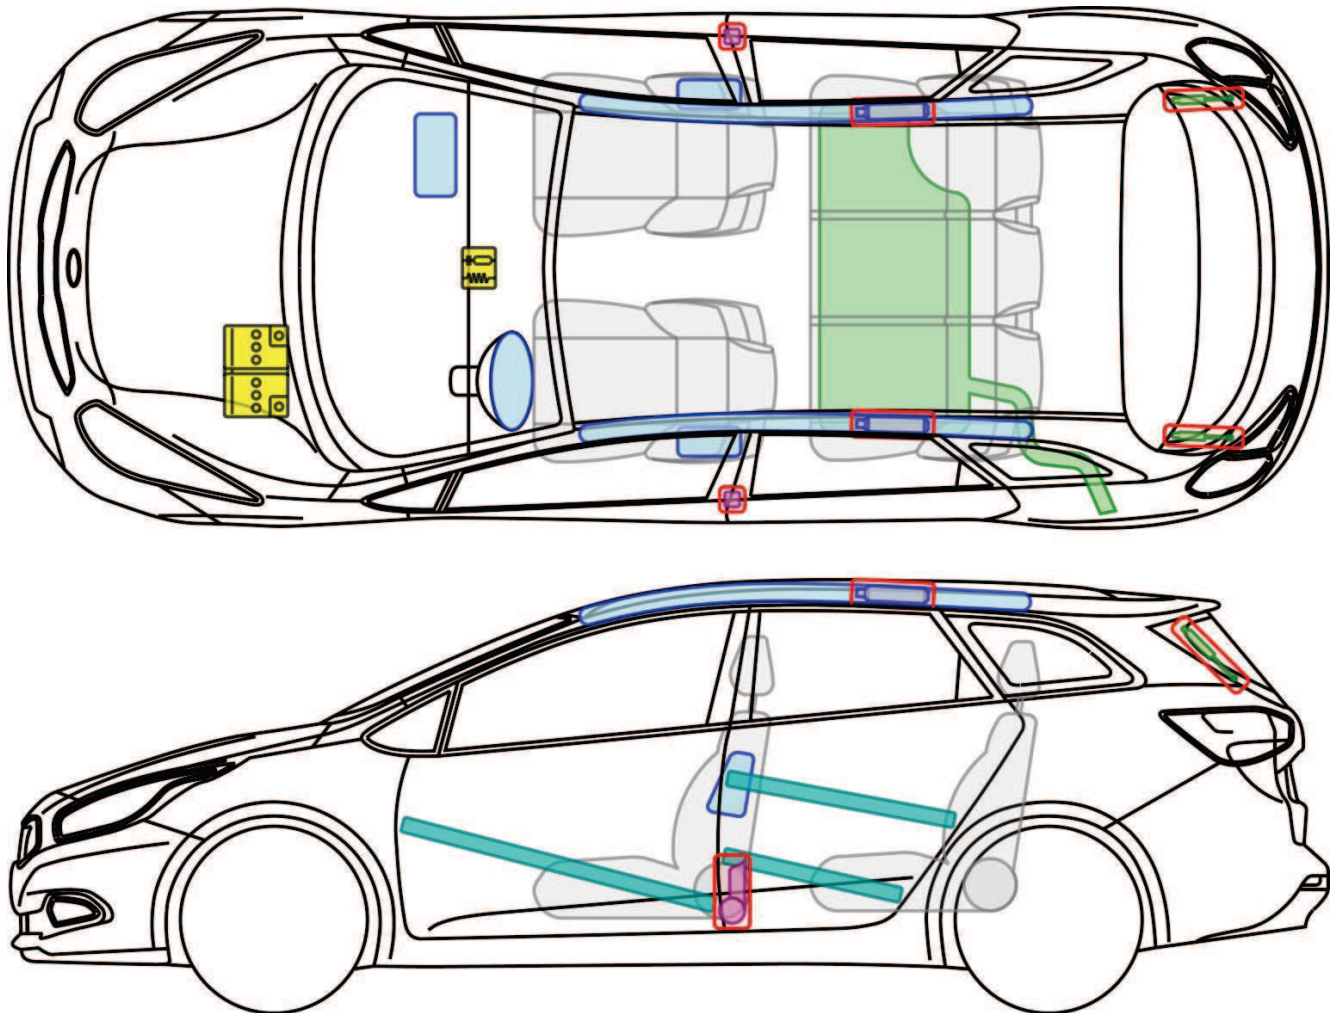

cee'd_sw (JD)

Sportswagon, ab 2012

Legende

	Airbag		Karosserie- verstärkung		Steuergerät
	Gas- generator		Überroll- schutz		Batterie
	Gurt- straffer		Gasdruck- dämpfer		Kraftstoff- tank