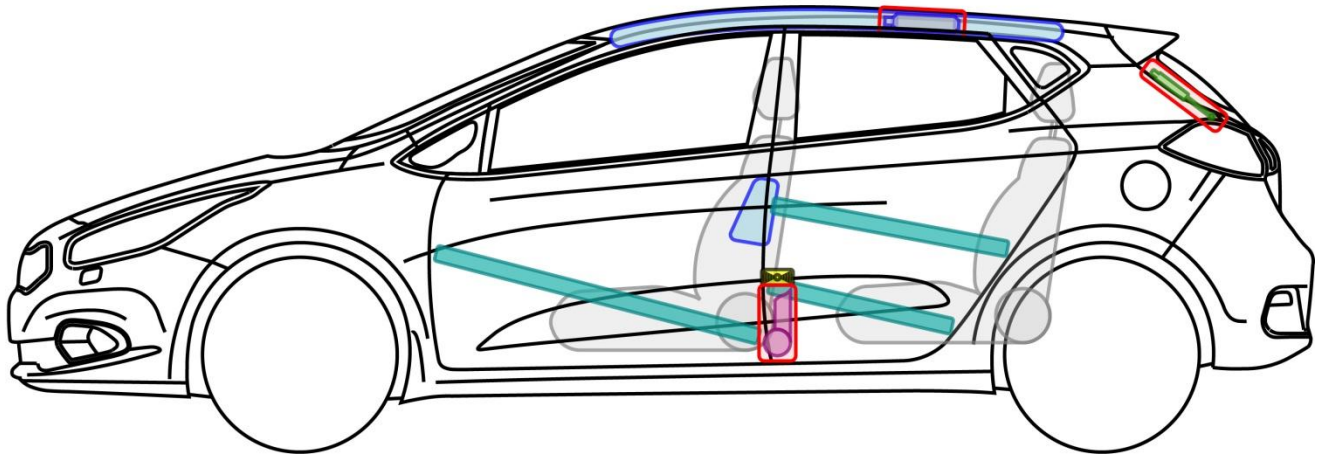

cee'd (JD)
5-Türer, ab 2012

Legende

	Airbag		Karosserie- verstärkung		Steuergerät
	Gas- generator		Überroll- schutz		Batterie
	Gurt- straffer		Gasdruck- dämpfer		Kraftstoff- tank