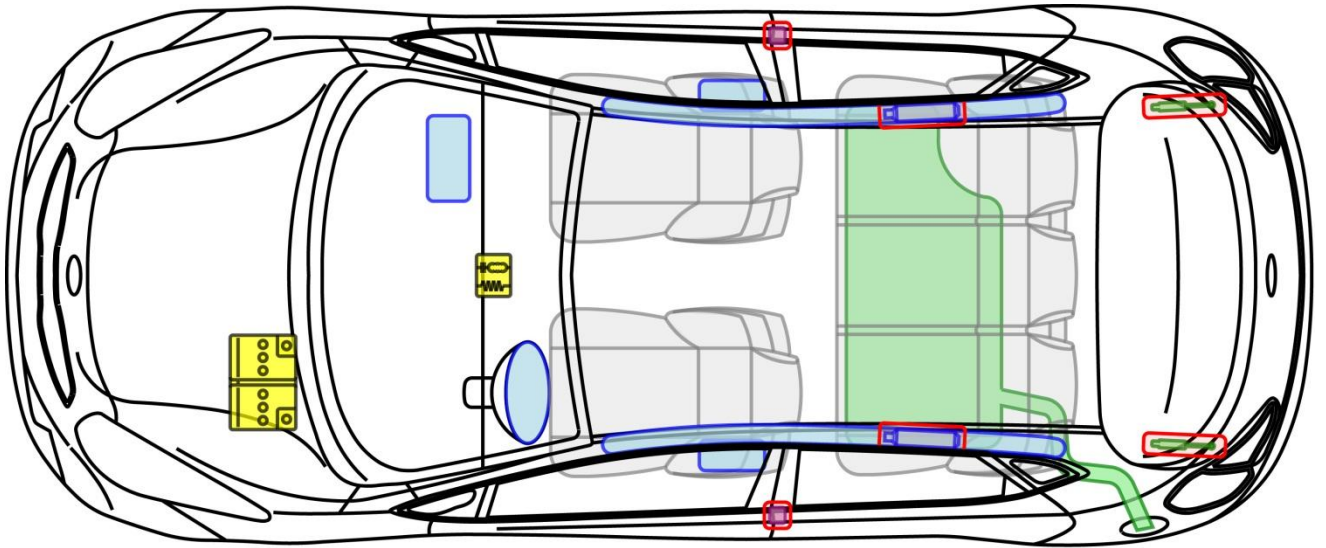

cee'd (JD)
5-Türer, ab 2012

Legende

	Airbag		Karosserie- verstärkung		Steuergerät
	Gas- generator		Überroll- schutz		Batterie
	Gurt- straffer		Gasdruck- dämpfer		Kraftstoff- tank