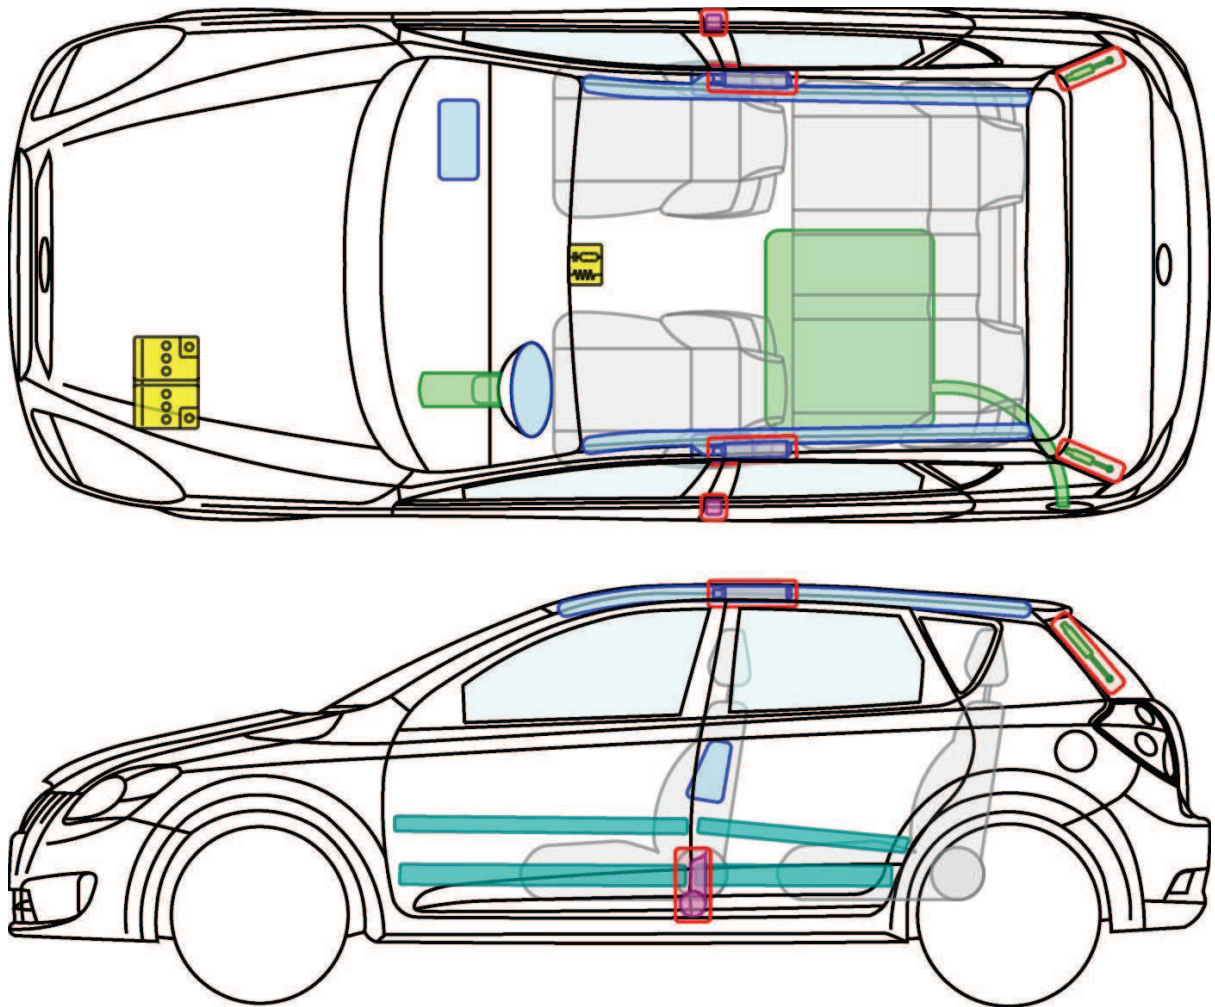

cee'd (ED)

5-Türer, 2007-2012

Legende

	Airbag		Karosserie- verstärkung		Steuergerät
	Gas- generator		Überroll- schutz		Batterie
	Gurt- straffer		Gasdruck- dämpfer		Kraftstoff- tank

cee'd