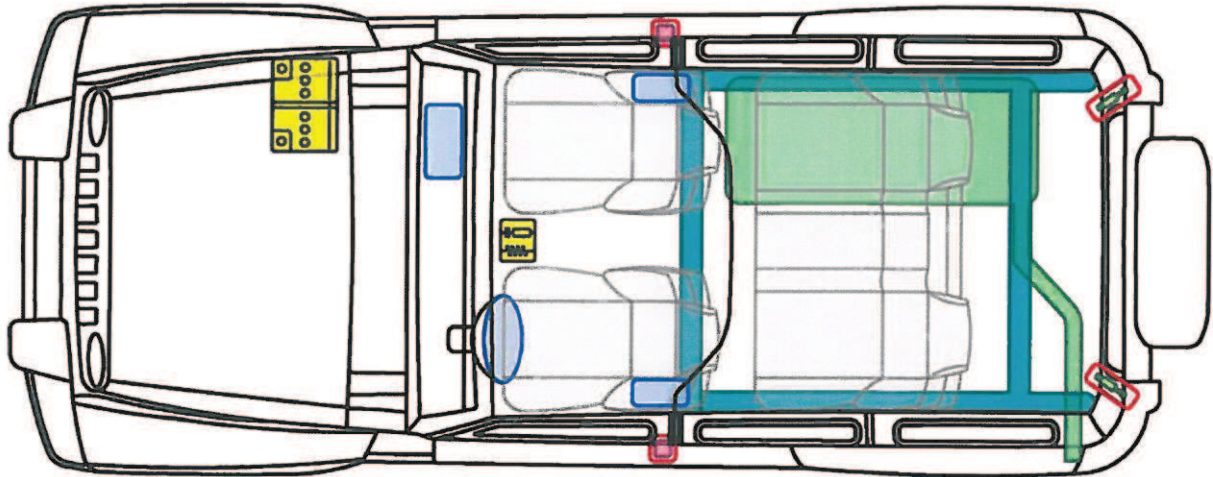

Jeep Wrangler

Typ: JK, 2006-

Legende

	Airbag		Karosserie- verstärkung		Steuergerät		Gastank
	Gas- generator		Überroll- schutz		Batterie		Sicherheits- ventil
	Gurt- straffer		Gasdruck- dämpfer		Kraftstoff- tank		