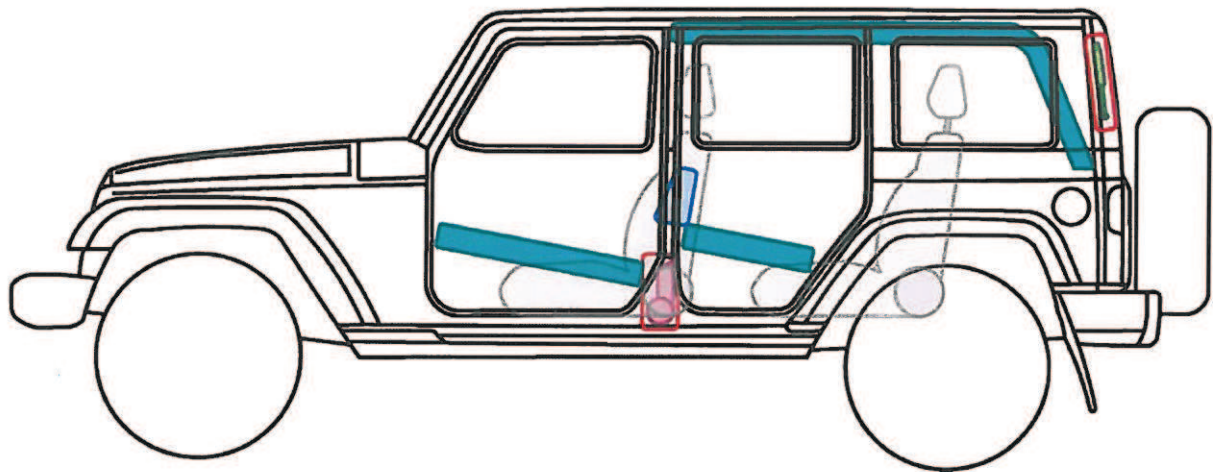

Jeep Wrangler

Typ: JK, 2006-

Legende

	Airbag		Karosserie- verstärkung		Steuergerät		Gastank
	Gas- generator		Überroll- schutz		Batterie		Sicherheits- ventil
	Gurt- straffer		Gasdruck- dämpfer		Kraftstoff- tank		