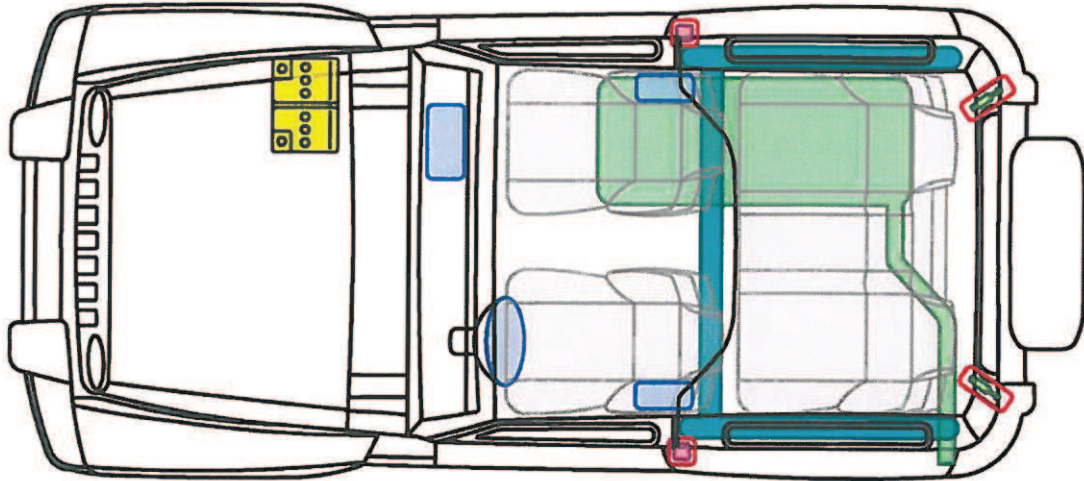

Jeep® Wrangler

Typ: JK, 2006-

Legende

	Airbag		Karosserie- verstärkung		Steuergerät		Gastank
	Gas- generator		Überroll- schutz		Batterie		Sicherheits- ventil
	Gurt- straffer		Gasdruck- dämpfer		Kraftstoff- tank		