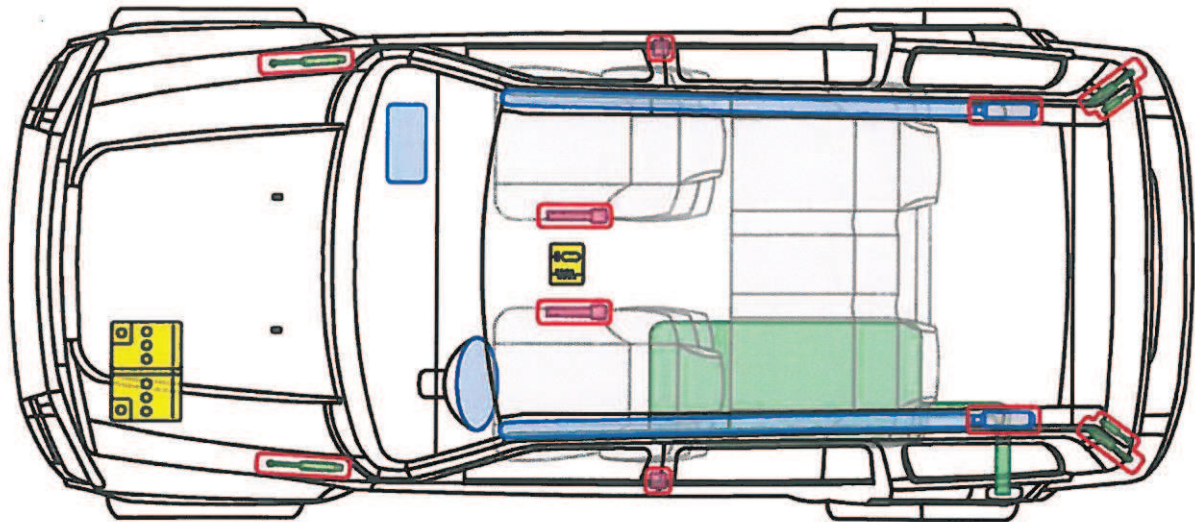

Jeep Cherokee

Typ: KK, 2008-

Legende

	Airbag		Karosserie- verstärkung		Steuergerät		Gastank
	Gas- generator		Überroll- schutz		Batterie		Sicherheits- ventil
	Gurt- straffer		Gasdruck- dämpfer		Kraftstoff- tank		