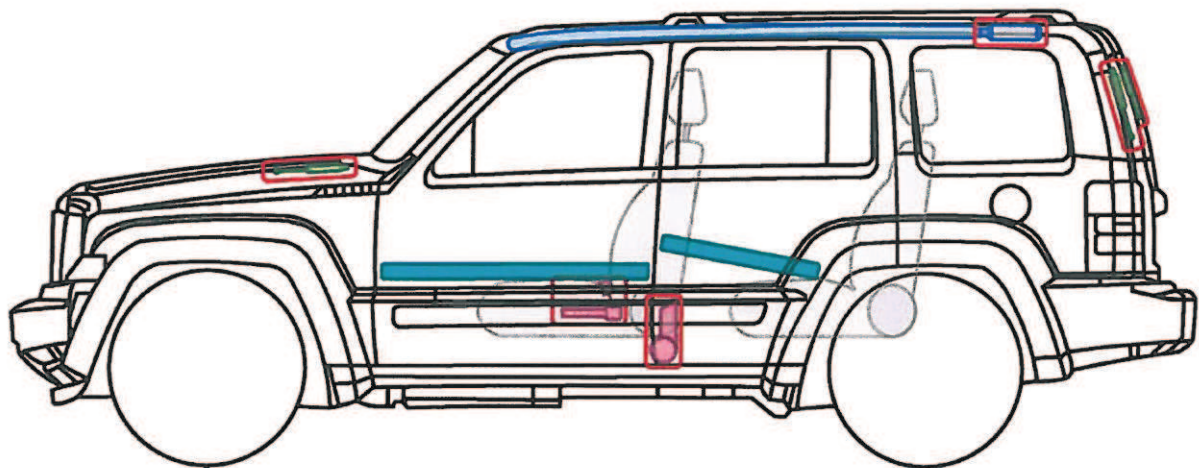

Jeep Cherokee

Typ: KK, 2008-

Legende

	Airbag		Karosserie- verstärkung		Steuergerät		Gastank
	Gas- generator		Überroll- schutz		Batterie		Sicherheits- ventil
	Gurt- straffer		Gasdruck- dämpfer		Kraftstoff- tank		

Jeep