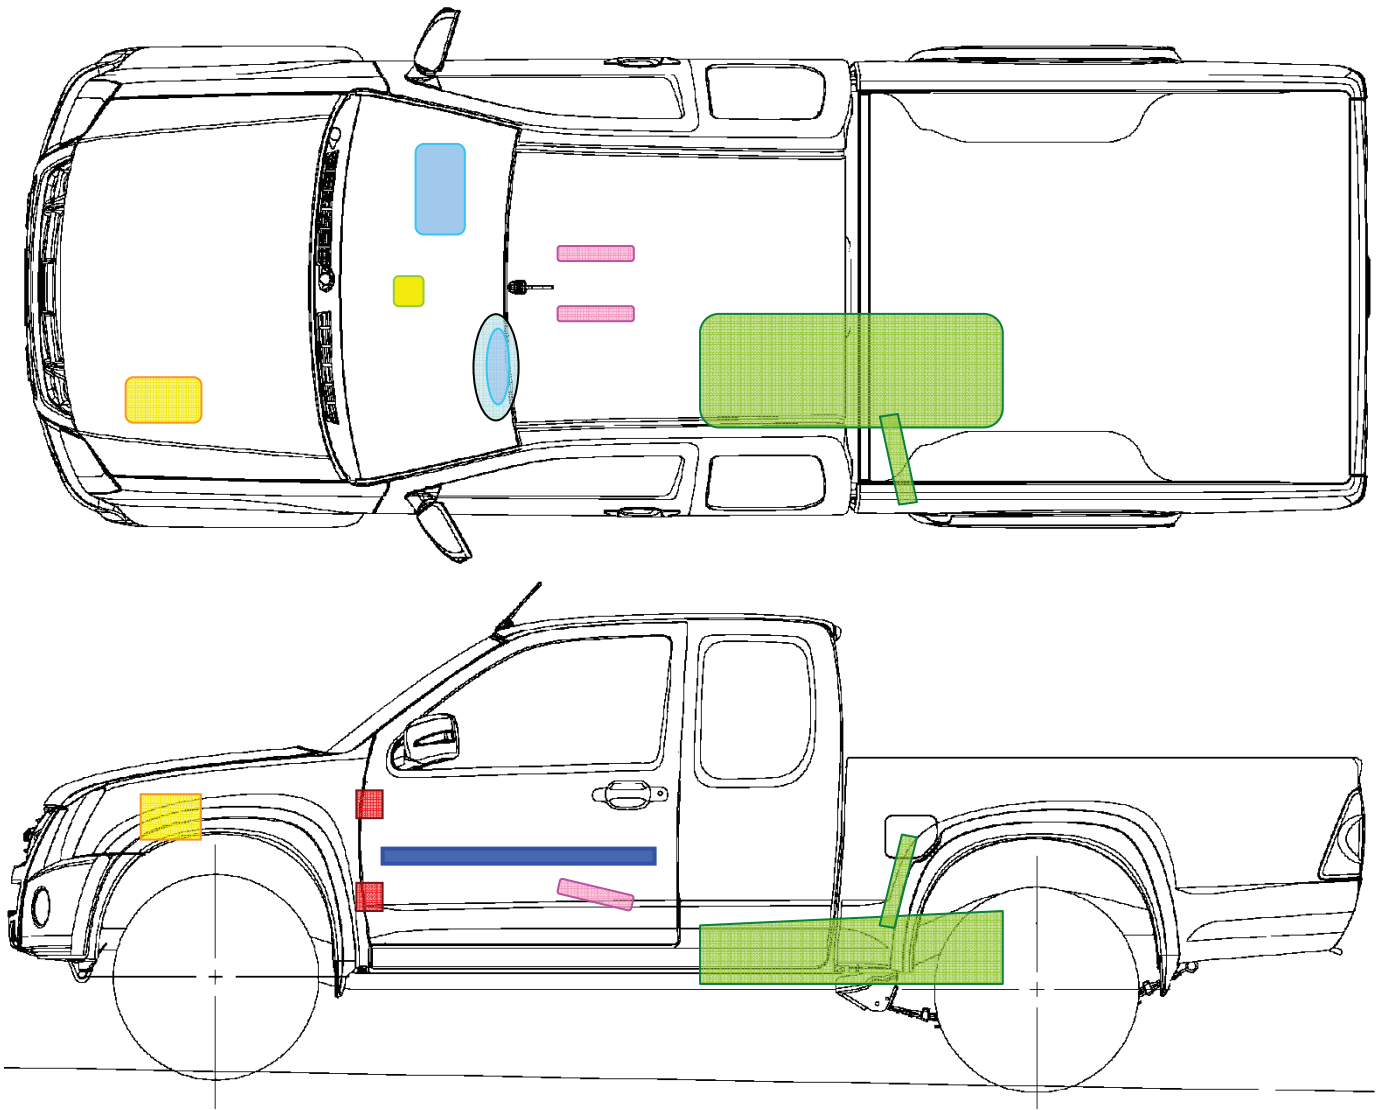

# ISUZU D-MAX (TF; TFR; TFS) Space Cab

 <b>Airbag</b>	 <b>Türscharniere</b>	 <b>Kraftstofftank</b>
 <b>Gurtstraffer</b>	 <b>Steuergerät</b> (Airbag+Gurtstraffer)	
 <b>Verstärkung</b>	 <b>Fahrzeugbatterie</b>	