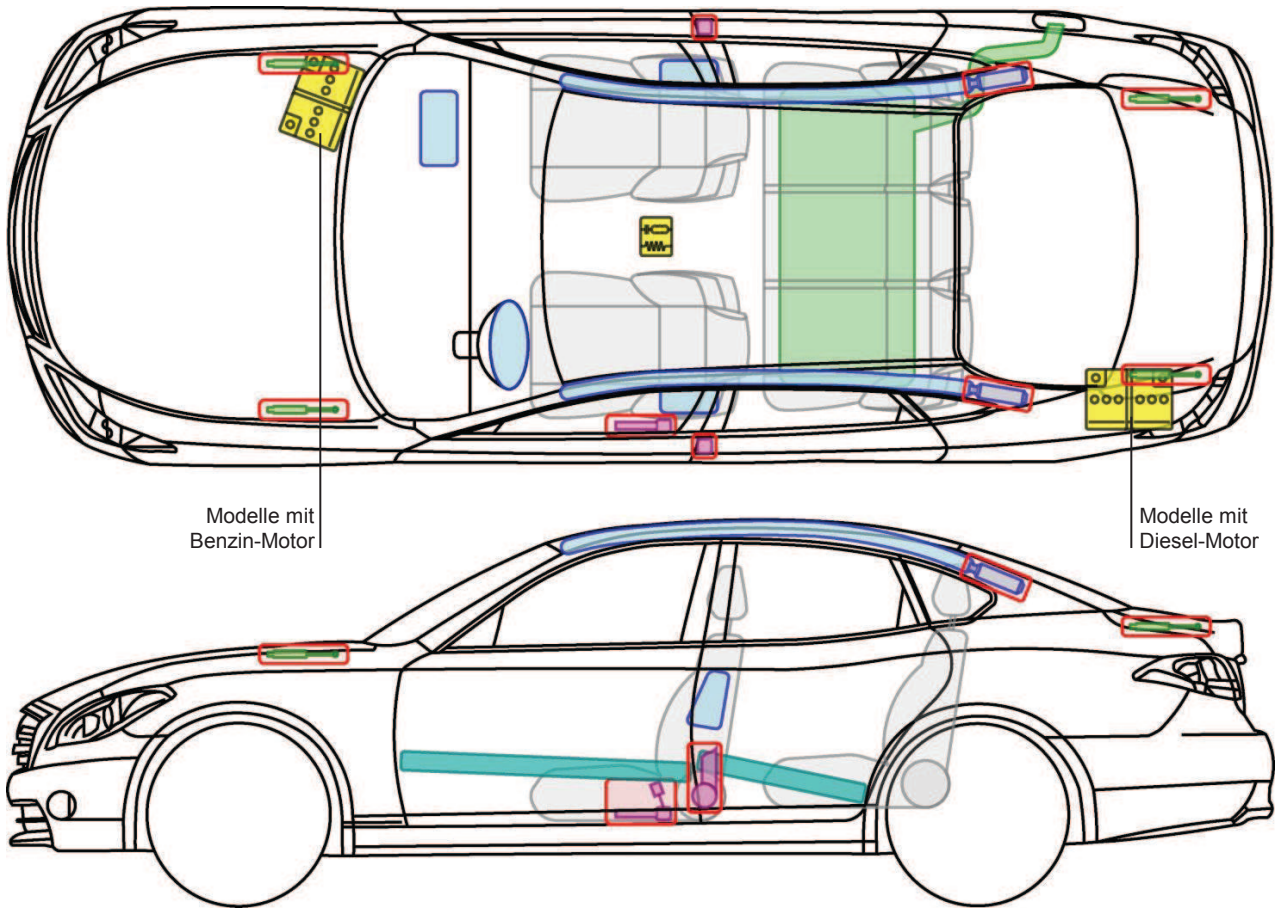

INFINITI.

M

Typ: Y51, 2010-

Legende

	Airbag		Karosserie-verstärkung		Steuergerät
	Gas-generator		Überroll-schutz		Batterie
	Gurt-straffer		Gasdruck-dämpfer		Kraftstoff-tank