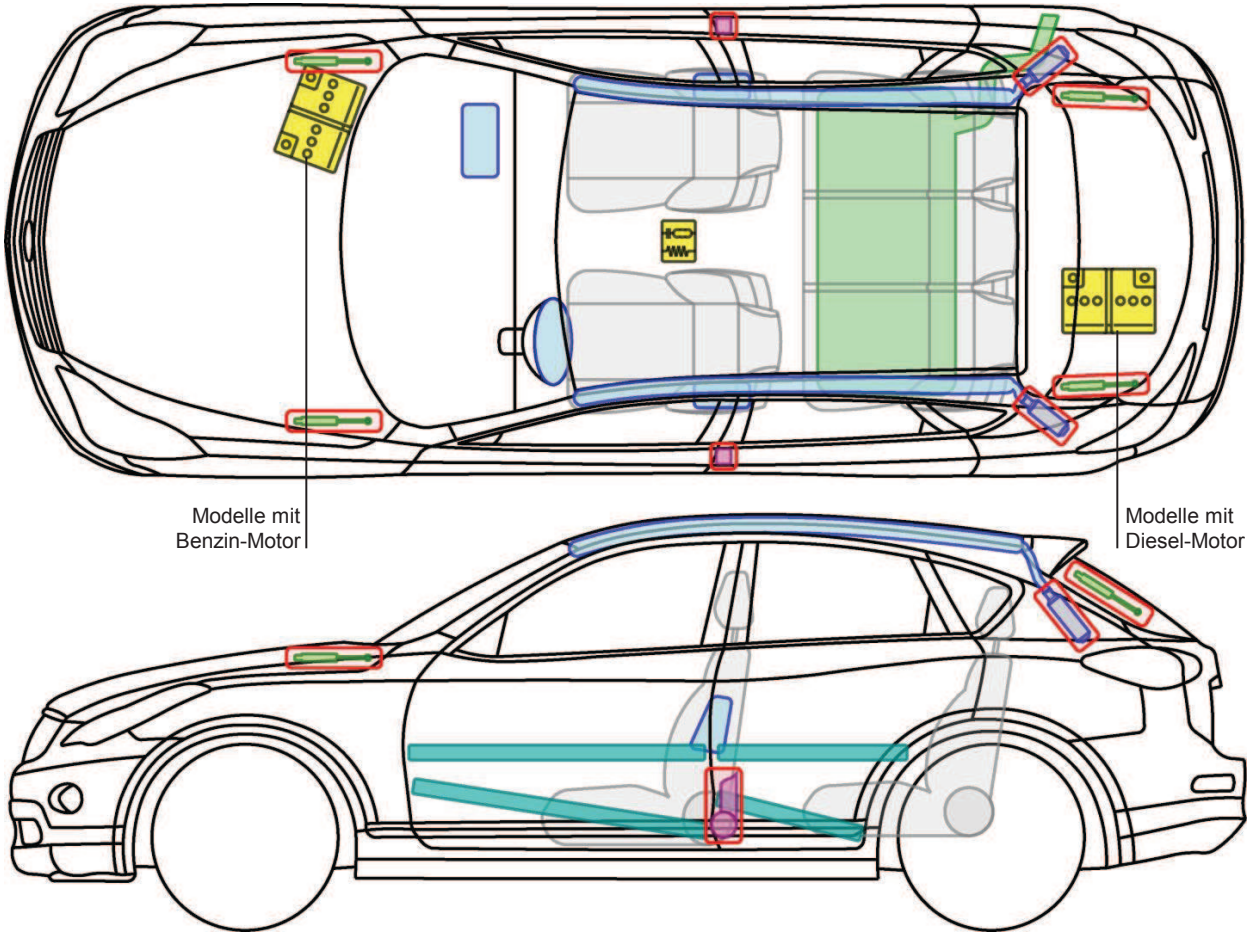

EX

INFINITI. Typ: J50, 2009-

Legende

	Airbag		Karosserie-verstärkung		Steuergerät
	Gas-generator		Überroll-schutz		Batterie
	Gurt-straffer		Gasdruck-dämpfer		Kraftstoff-tank