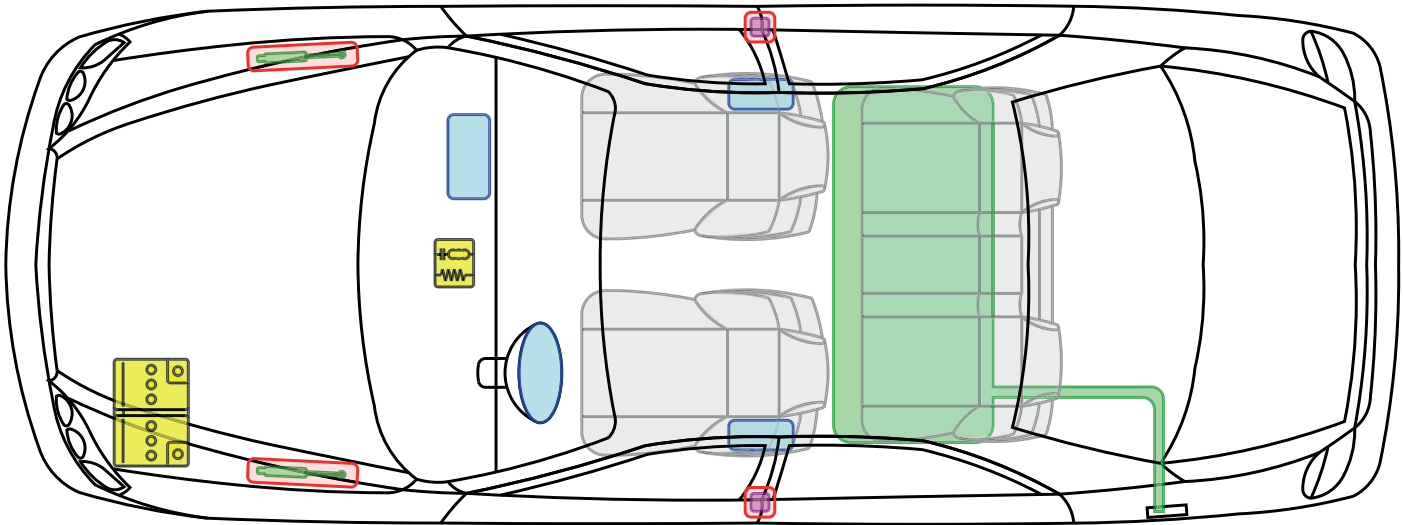

XG, 4-Türer
(Typ XG, 1999-2005)

Legende

	Airbag		Karosserie- verstärkung		Steuergerät		Gastank
	Gas- generator		Überroll- schutz		12 V Batterie		Sicherheits- ventil
	Gurt- straffer		Gasdruck- dämpfer		Kraftstoff- tank		