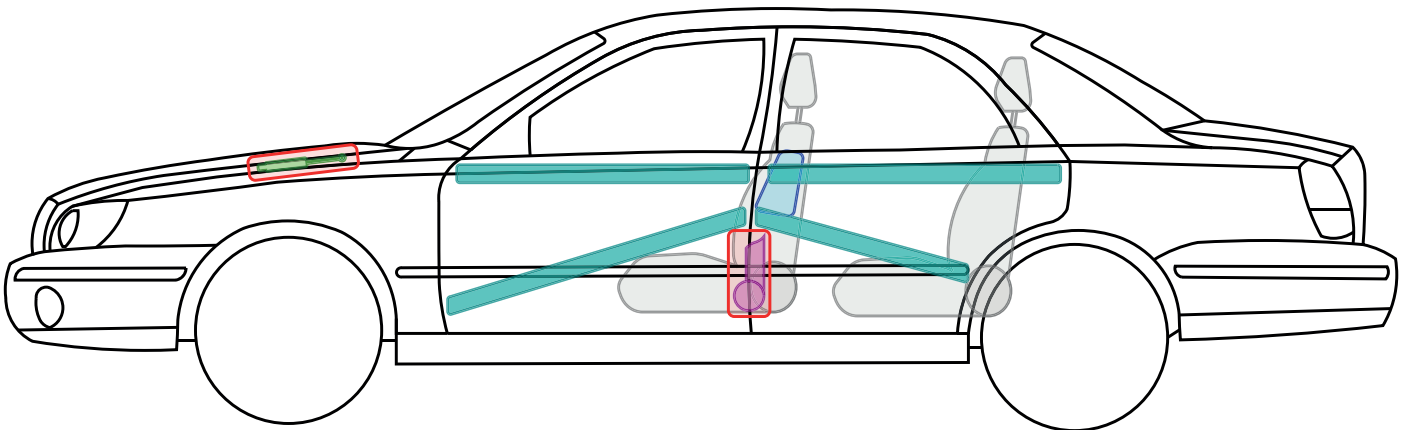

XG, 4-Türer
(Typ XG, 1999-2005)

Legende

	Airbag		Karosserie- verstärkung		Steuergerät		Gastank
	Gas- generator		Überroll- schutz		12 V Batterie		Sicherheits- ventil
	Gurt- straffer		Gasdruck- dämpfer		Kraftstoff- tank		