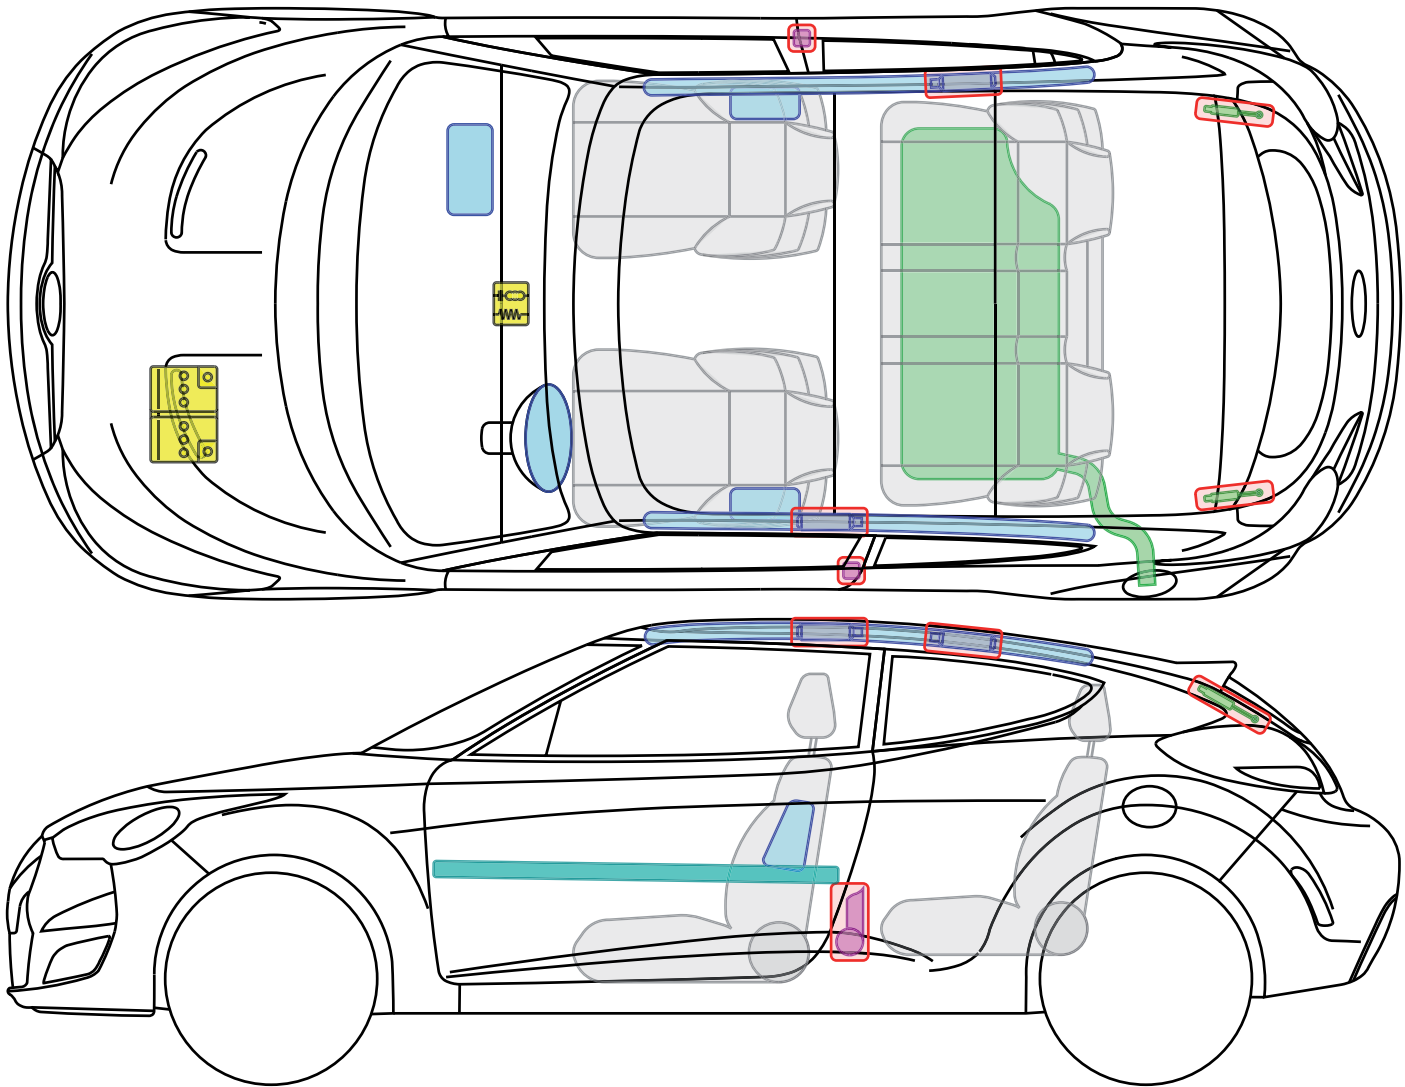

Veloster, 4-Türer

(Typ FS, ab 2011)

Legende

	Airbag		Karosserie- verstärkung		Steuergerät		Gastank
	Gas- generator		Überroll- schutz		12 V Batterie		Sicherheits- ventil
	Gurt- straffer		Gasdruck- dämpfer		Kraftstoff- tank		

Veloster