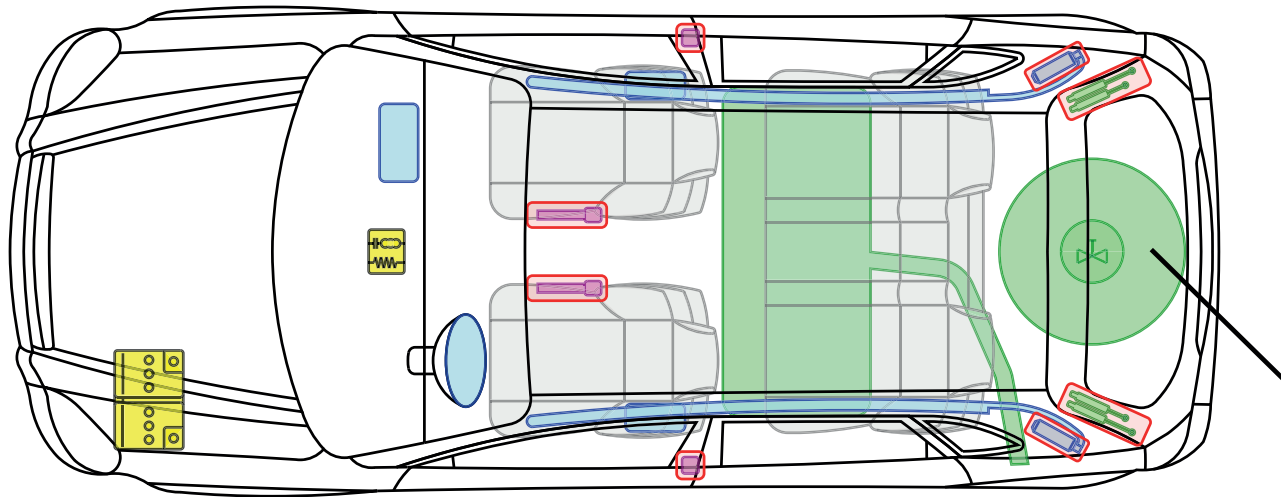

Tucson, 5-Türer

(Typ JM, 2004-2010)

nur Tucson LPG

Legende

	Airbag		Karosserie- verstärkung		Steuergerät		Gastank
	Gas- generator		Überroll- schutz		12 V Batterie		Sicherheits- ventil
	Gurt- straffer		Gasdruck- dämpfer		Kraftstoff- tank		