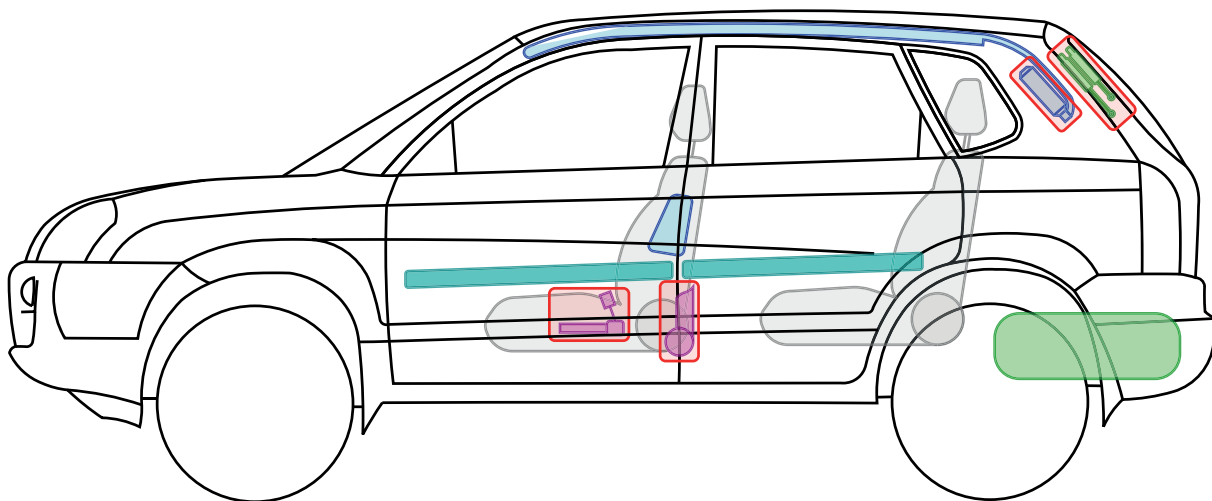

Tucson, 5-Türer

(Typ JM, 2004-2010)

nur Tucson LPG

Legende

	Airbag		Karosserie- verstärkung		Steuergerät		Gastank
	Gas- generator		Überroll- schutz		12 V Batterie		Sicherheits- ventil
	Gurt- straffer		Gasdruck- dämpfer		Kraftstoff- tank		