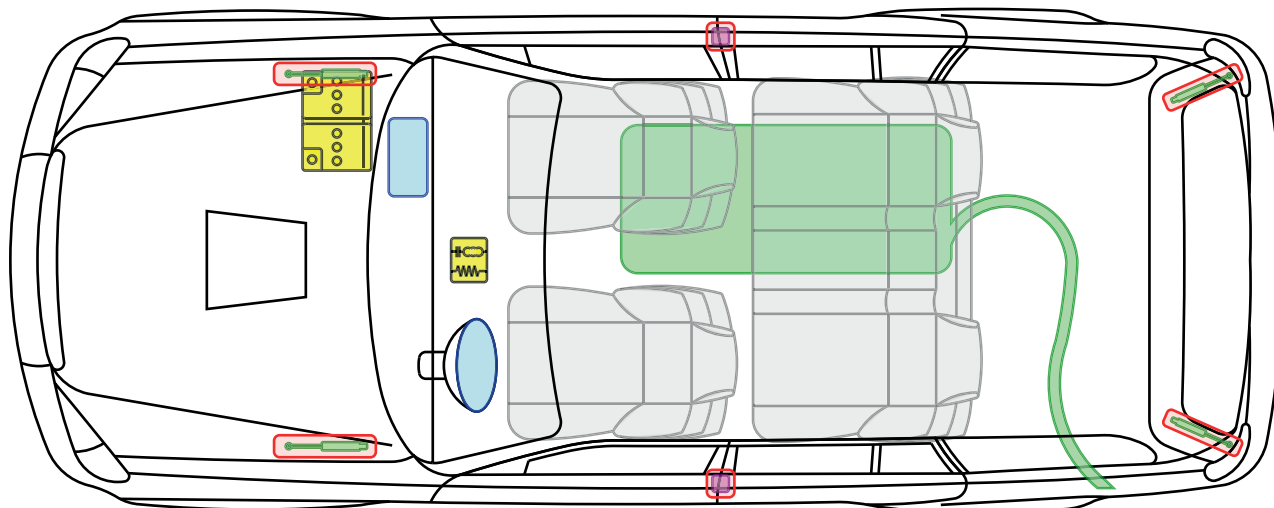

# Terracan, 5-Türer

(Typ HP, 2001-2006)

### Legende

	Airbag		Karosserie- verstärkung		Steuergerät		Gastank
	Gas- generator		Überroll- schutz		12 V Batterie		Sicherheits- ventil
	Gurt- straffer		Gasdruck- dämpfer		Kraftstoff- tank		

**Terracan**